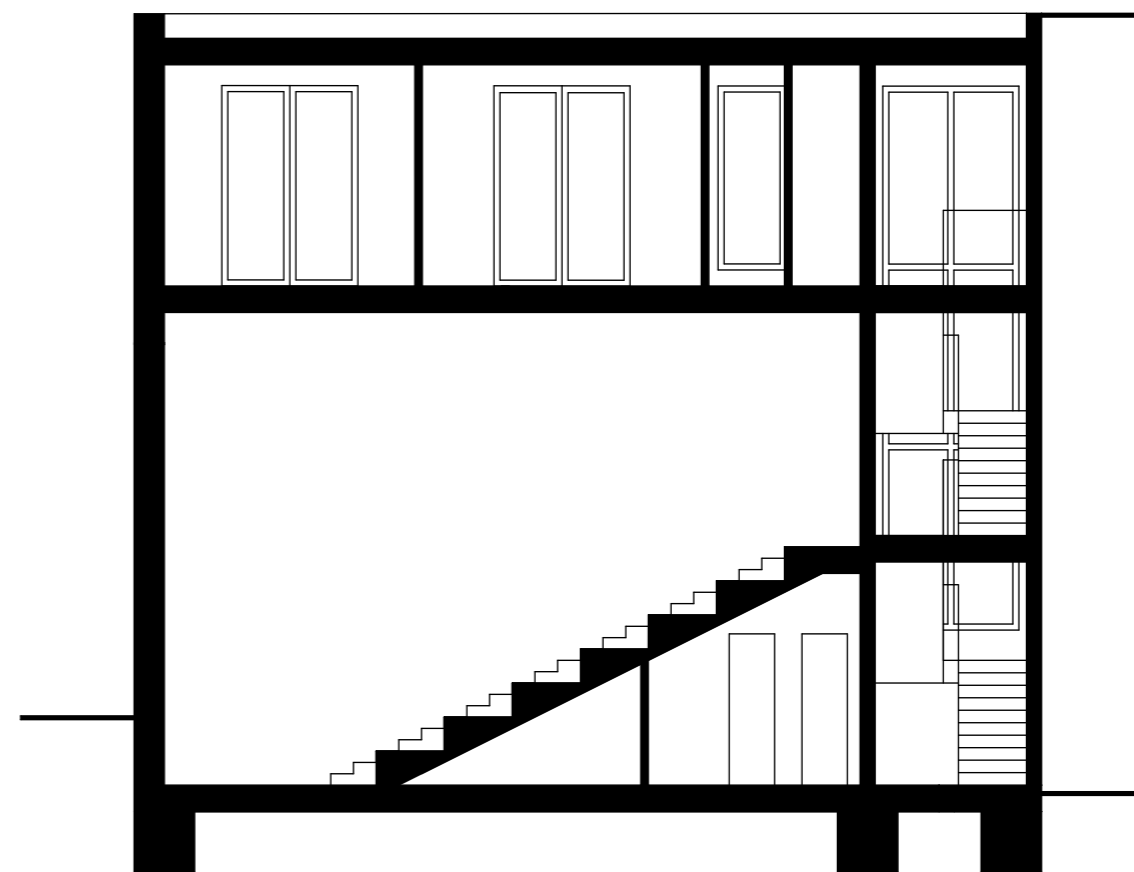

ŘEZ PŘÍČNÝ 1: 100