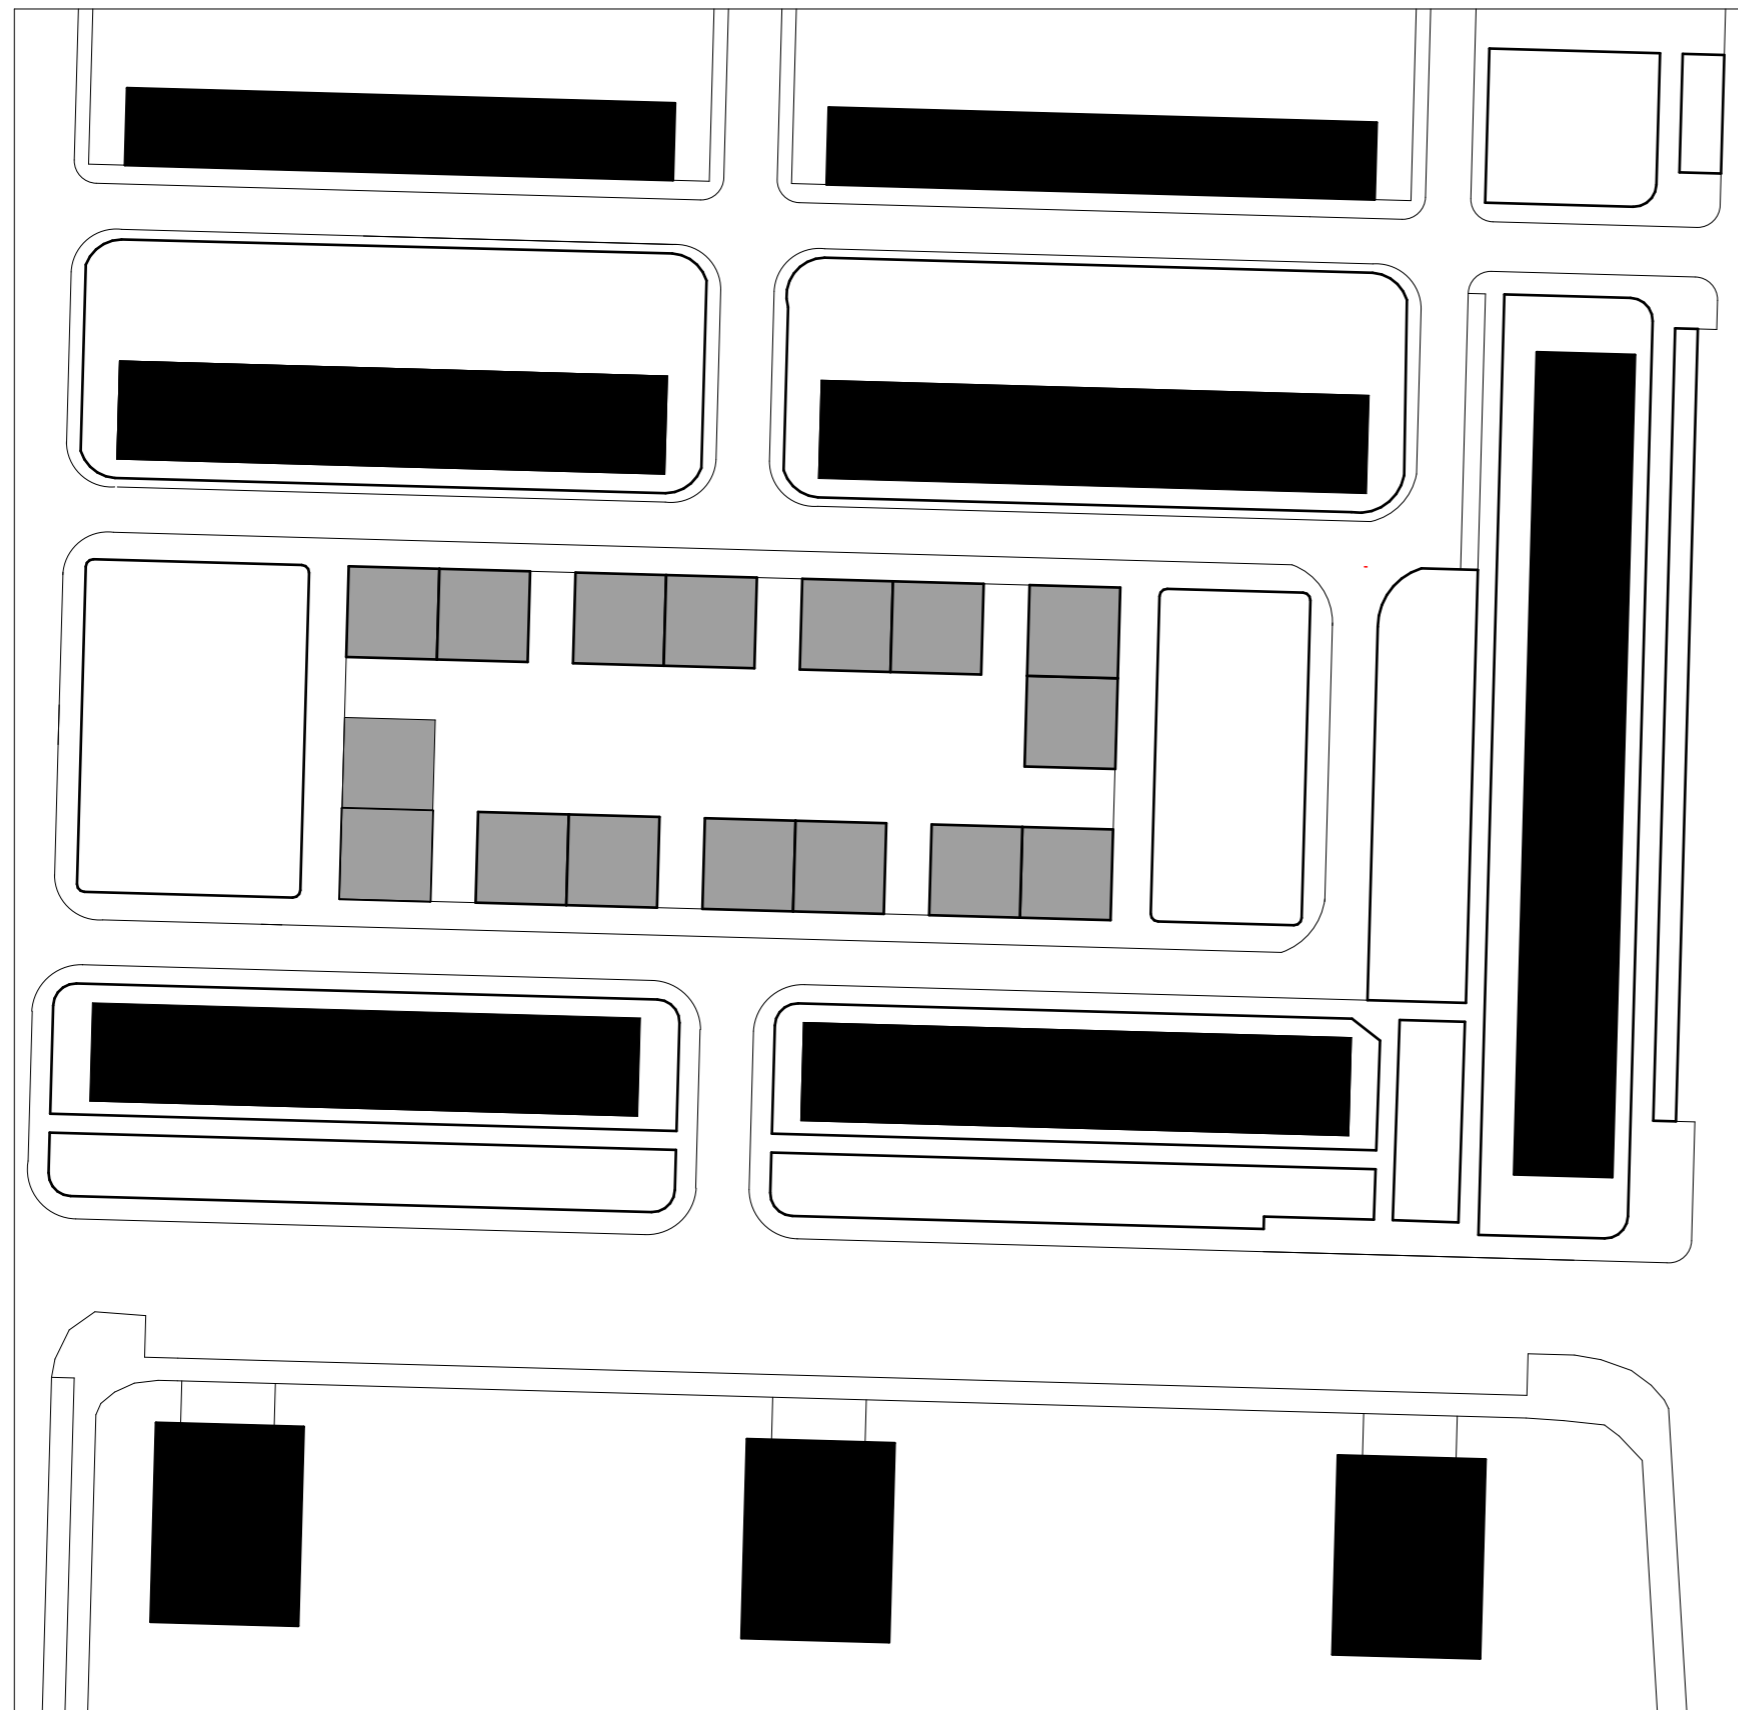

AKCE

AKADEMICKÉ CENTRUM ZAHRADNÍ MĚSTO

KINO

MÁRIA JACOVÁ

ZAT ULLMANN-PIŠTĚK | LETNÍ SEMESTR 2019/2020 | FA ČVUT

AKCE

AKADEMICKÉ CENTRUM ZAHRADNÍ MĚSTO

Do pražského Zahradiho Města, do ulice Malinová, navrhujeme nízkopodlažní městský blok s vnitřním parterem. Třípodlažní domy, každý na pozemku 12 x 12 m, jsou seskupeny po dvou a nabízejí studentské bydlení spojené s další funkcí vybavenosti akademického centra.

Smyslem úlohy je naučit se metodu práce architekta v konkrétní lokalitě, řešení dispozice a fasád. Návrhu předcházejí workshopy na téma vstup, vstupní hala, funkční členění. parter, návrh do daného prostoru a architektonický detail.

SITUACE 1 : 1000

SITUACE 1: 500

KINO

Kino a byt mají společné závětrí na jihozápadním nároží objektu. Zčásti převýšenou halu s pokladnou propojuje s ulicí velkoplošné prosklení západní fasády. Vstup do sálu je v úrovni přízemí, dvoupodlažní prostor se stoupajícím hledištěm, pod kterým se nachází zázemí, pojme 48 diváků. Z haly lze rovněž vyjít na galerii s barem.

- 101 ZÁVĚTRÍ
- 102 ZÁDVEŘÍ
- 103 HALA
- 104 CHODBA
- 105 ŽENY
- 106 MUŽI
- 107 SÁL
- 108 ZÁDVEŘÍ
- 109 SCHODIŠTE

PŮDORYS 1. NP 1 : 100

- 201 DIVADELNÍ BAR
- 202 ŽENY
- 203 MUŽI
- 203 SÁL

PŮDORYS 2. NP 1 : 100