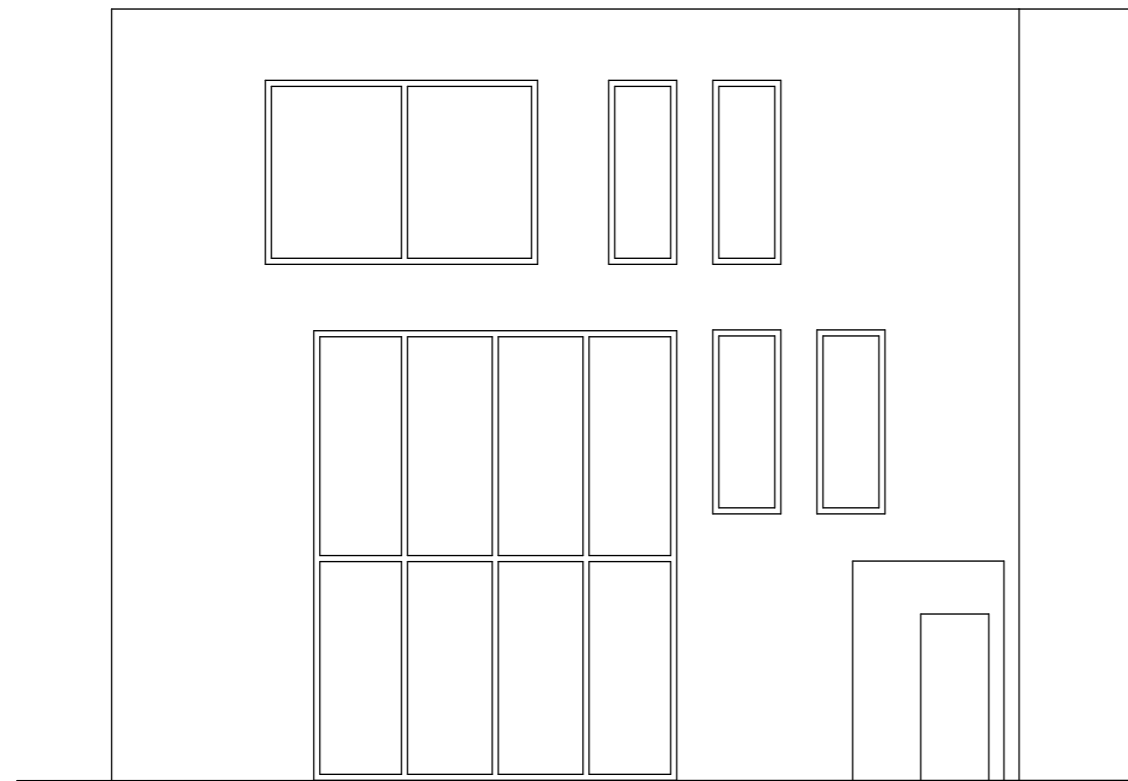

POHLED VÝCHODNÍ 1: 100