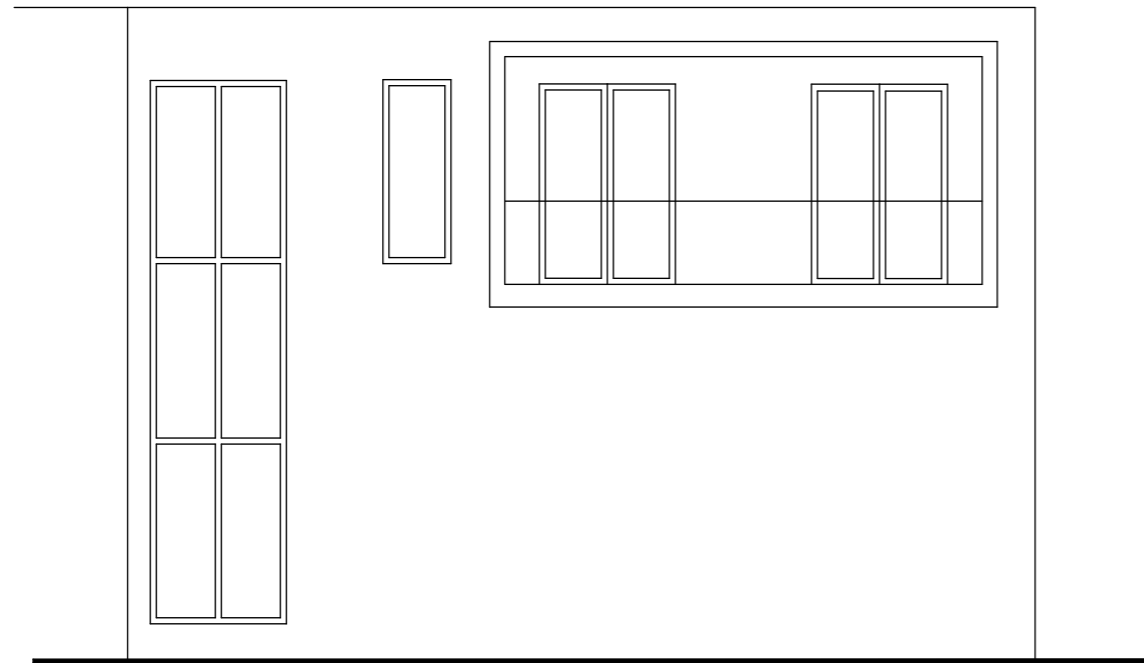

ŘEZ PODÉLNÝ 1: 100