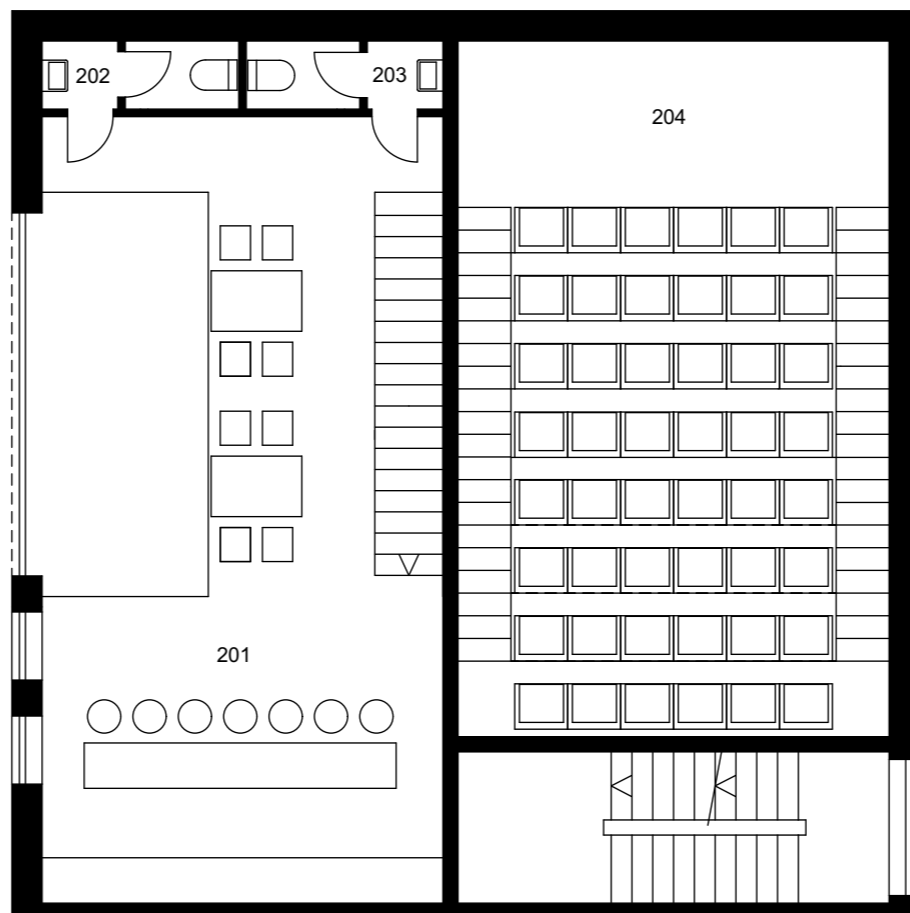

SITUACE 1 : 1000

SITUACE 1: 500

KINO

Kino a byt mají společné závětrí na jihozápadním nároží objektu. Zčásti převýšenou halu s pokladnou propojuje s ulicí velkoplošné prosklení západní fasády. Vstup do sálu je v úrovni přízemí, dvoupodlažní prostor se stoupajícím hledištěm, pod kterým se nachází zázemí, pojme 48 diváků. Z haly lze rovněž vyjít na galerii s barem.

Na samostatný vstup do bytu navazuje dvouramenné schodiště vedoucí do druhého patra, jehož součástí je šatna. Centrální chodba dělí prostor na společenskou a ložnicovou část. Okna obytného prostoru s kuchyní a jídelnou jsou orientovány na západ, kuchyni doplňuje spíž. Ložnice rozšiřuje společný orámovaný balkon na východní fasádě.

- 101 ZÁVĚTRÍ
- 102 ZÁDVEŘÍ
- 103 HALA
- 104 CHODBA
- 105 ŽENY
- 106 MUŽI
- 107 SÁL
- 108 ZÁDVEŘÍ
- 109 SCHODIŠTE

PŮDORYS 1. NP 1 : 100

- 201 DIVADELNÍ BAR
- 202 ŽENY
- 203 MUŽI
- 203 SÁL

PŮDORYS 2. NP 1 : 100