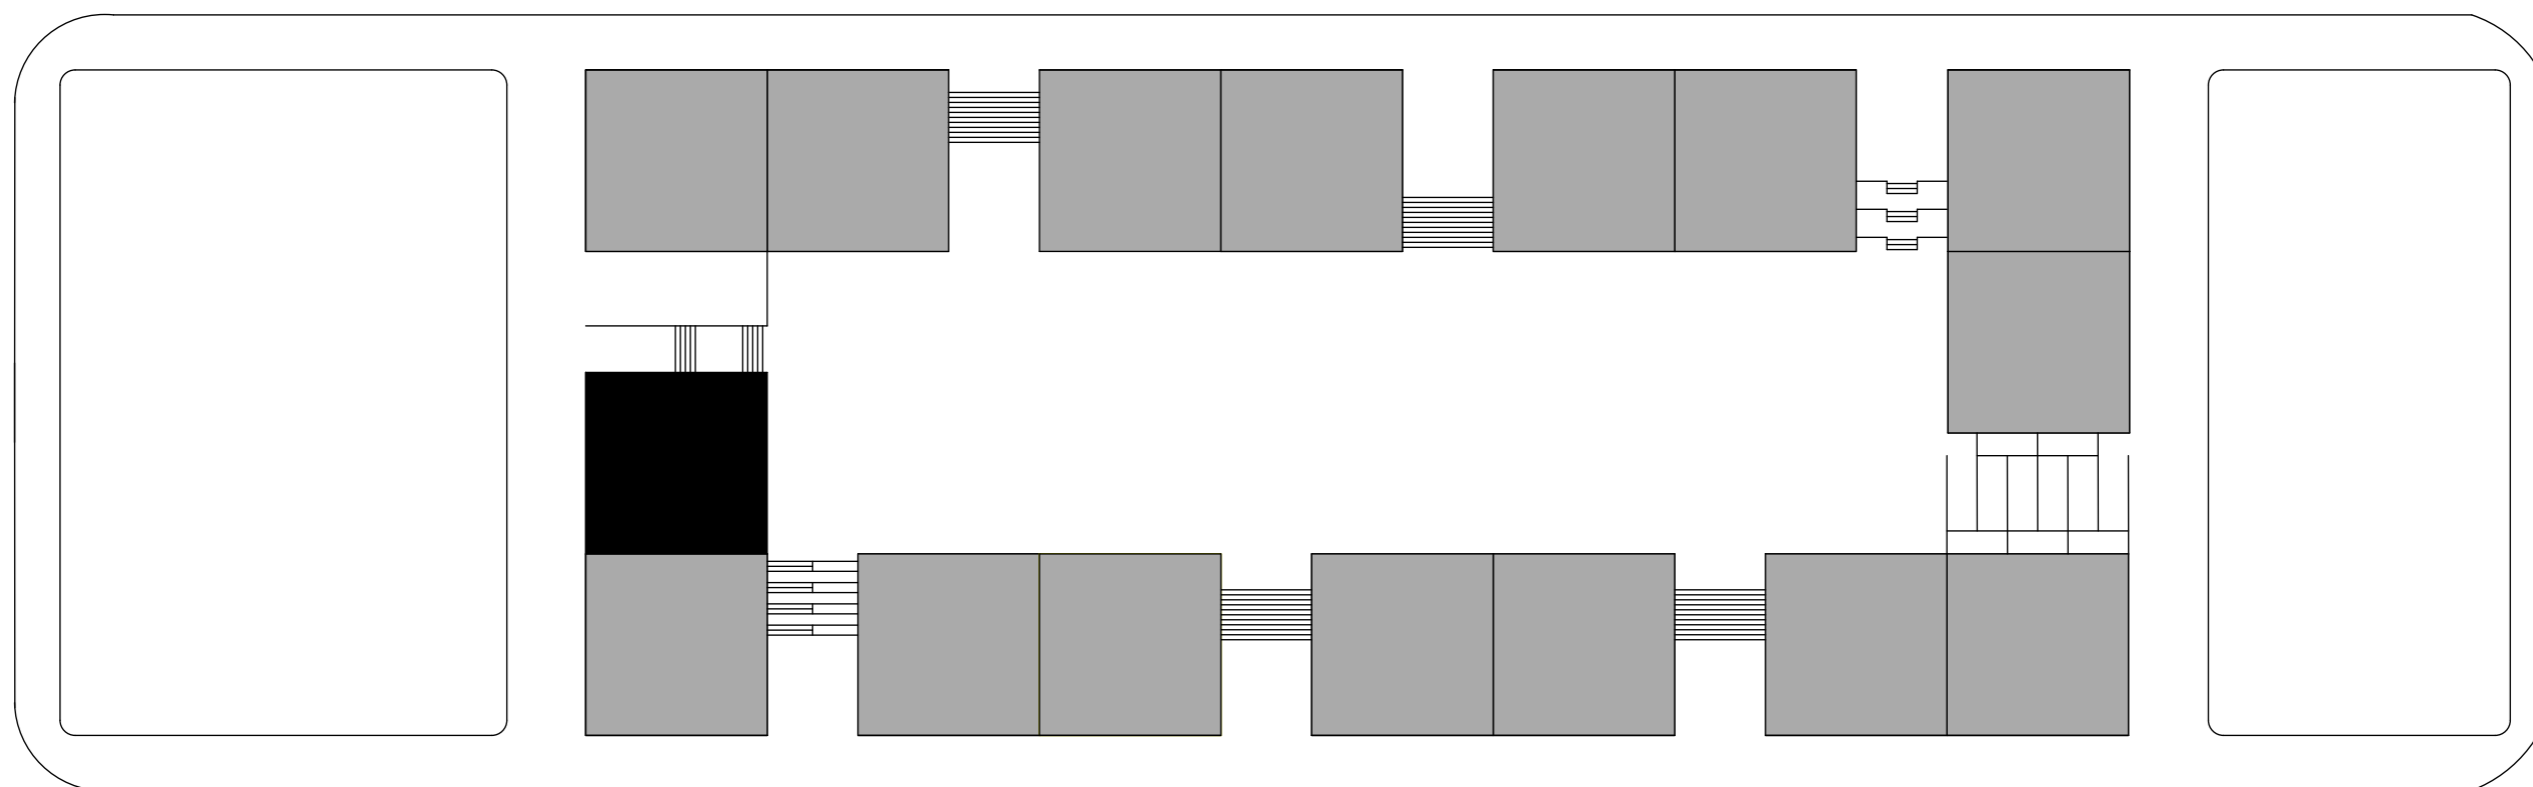

AKCE

AKADEMICKÉ CENTRUM ZAHRADNÍ MĚSTO

KINO

MÁRIA JACOVÁ

ZAT ULLMANN-PIŠTĚK | LETNÍ SEMESTR 2019/2020 | FA ČVUT

AKCE

AKADEMICKÉ CENTRUM ZAHRADNÍ MĚSTO

Do pražského Zahradiho Města, do ulice Malinová, navrhujeme nízkopodlažní městský blok s vnitřním parterem. Třípodlažní domy, každý na pozemku 12 x 12 m, jsou seskupeny po dvou a nabízejí studentské bydlení spojené s další funkcí vybavenosti akademického centra.

Smyslem úlohy je naučit se metodu práce architekta v konkrétní lokalitě, řešení dispozice a fasád. Návrhu předcházejí workshopy na téma vstup, vstupní hala, funkční členění. parter, návrh do daného prostoru a architektonický detail.

SITUACE 1 : 1000

SITUACE 1: 500

KINO

Kino a byt mají společné závětrí na jihozápadním nároží objektu. Zčásti převýšenou halu s pokladnou propojuje s ulicí velkoplošné prosklení západní fasády. Vstup do sálu je v úrovni přízemí, dvoupodlažní prostor se stoupajícím hledištěm, pod kterým se nachází zázemí, pojme 48 diváků. Z haly lze rovněž vyjít na galerii s barem.

Na samostatný vstup do bytu navazuje dvouramenné schodiště vedoucí do druhého patra, jehož součástí je šatna. Centrální chodba dělí prostor na společenskou a ložnicovou část. Okna obytného prostoru s kuchyní a jídelnou jsou orientovány na západ, kuchyni doplňuje spíž. Ložnice rozšiřuje společný orámovaný balkon na východní fasádě.