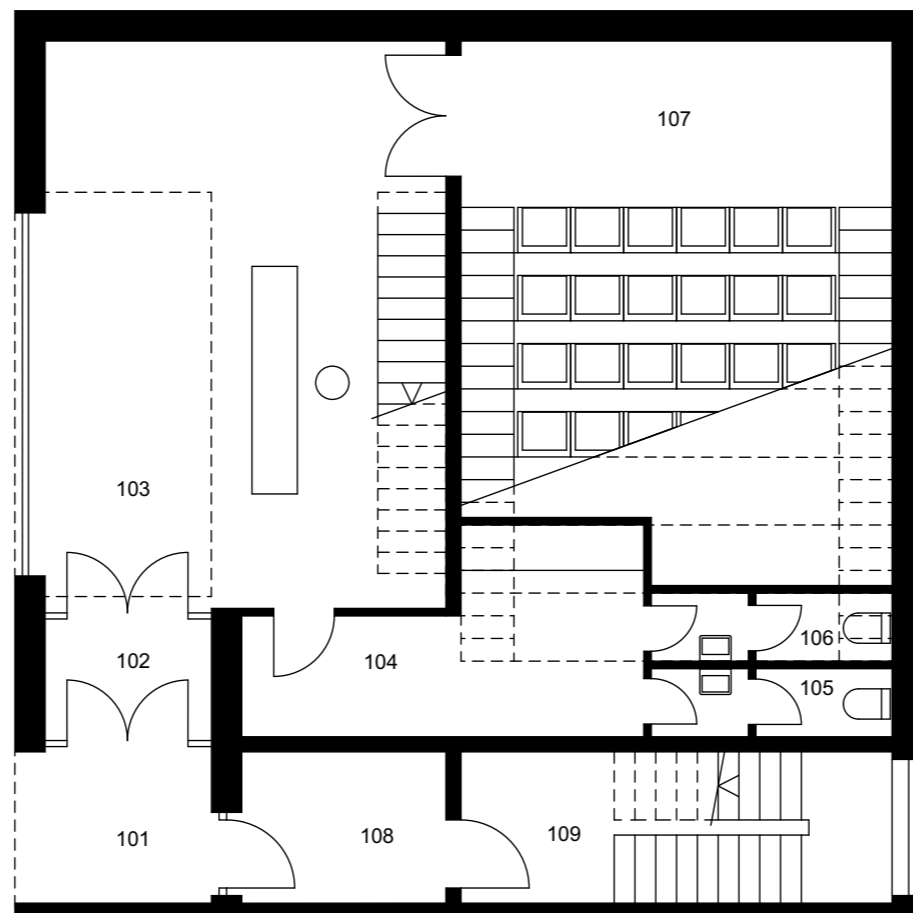

SITUACE 1 : 1000

SITUACE 1: 500

KINO

Kino a byt mají společné závětrí na jihozápadním nároží objektu. Zčásti převýšenou halu s pokladnou propojuje s ulicí velkoplošné prosklení západní fasády. Vstup do sálu je v úrovni přízemí, dvoupodlažní prostor se stoupajícím hledištěm, pod kterým se nachází zázemí, pojme 48 diváků. Z haly lze rovněž vyjít na galerii s barem.

Na samostatný vstup do bytu navazuje dvouramenné schodiště vedoucí do druhého patra, jehož součástí je šatna. Centrální chodba dělí prostor na společenskou a ložnicovou část. Okna obytného prostoru s kuchyní a jídelnou jsou orientovány na západ, kuchyni doplňuje spíž. Ložnice rozšiřuje společný orámovaný balkon na východní fasádě.