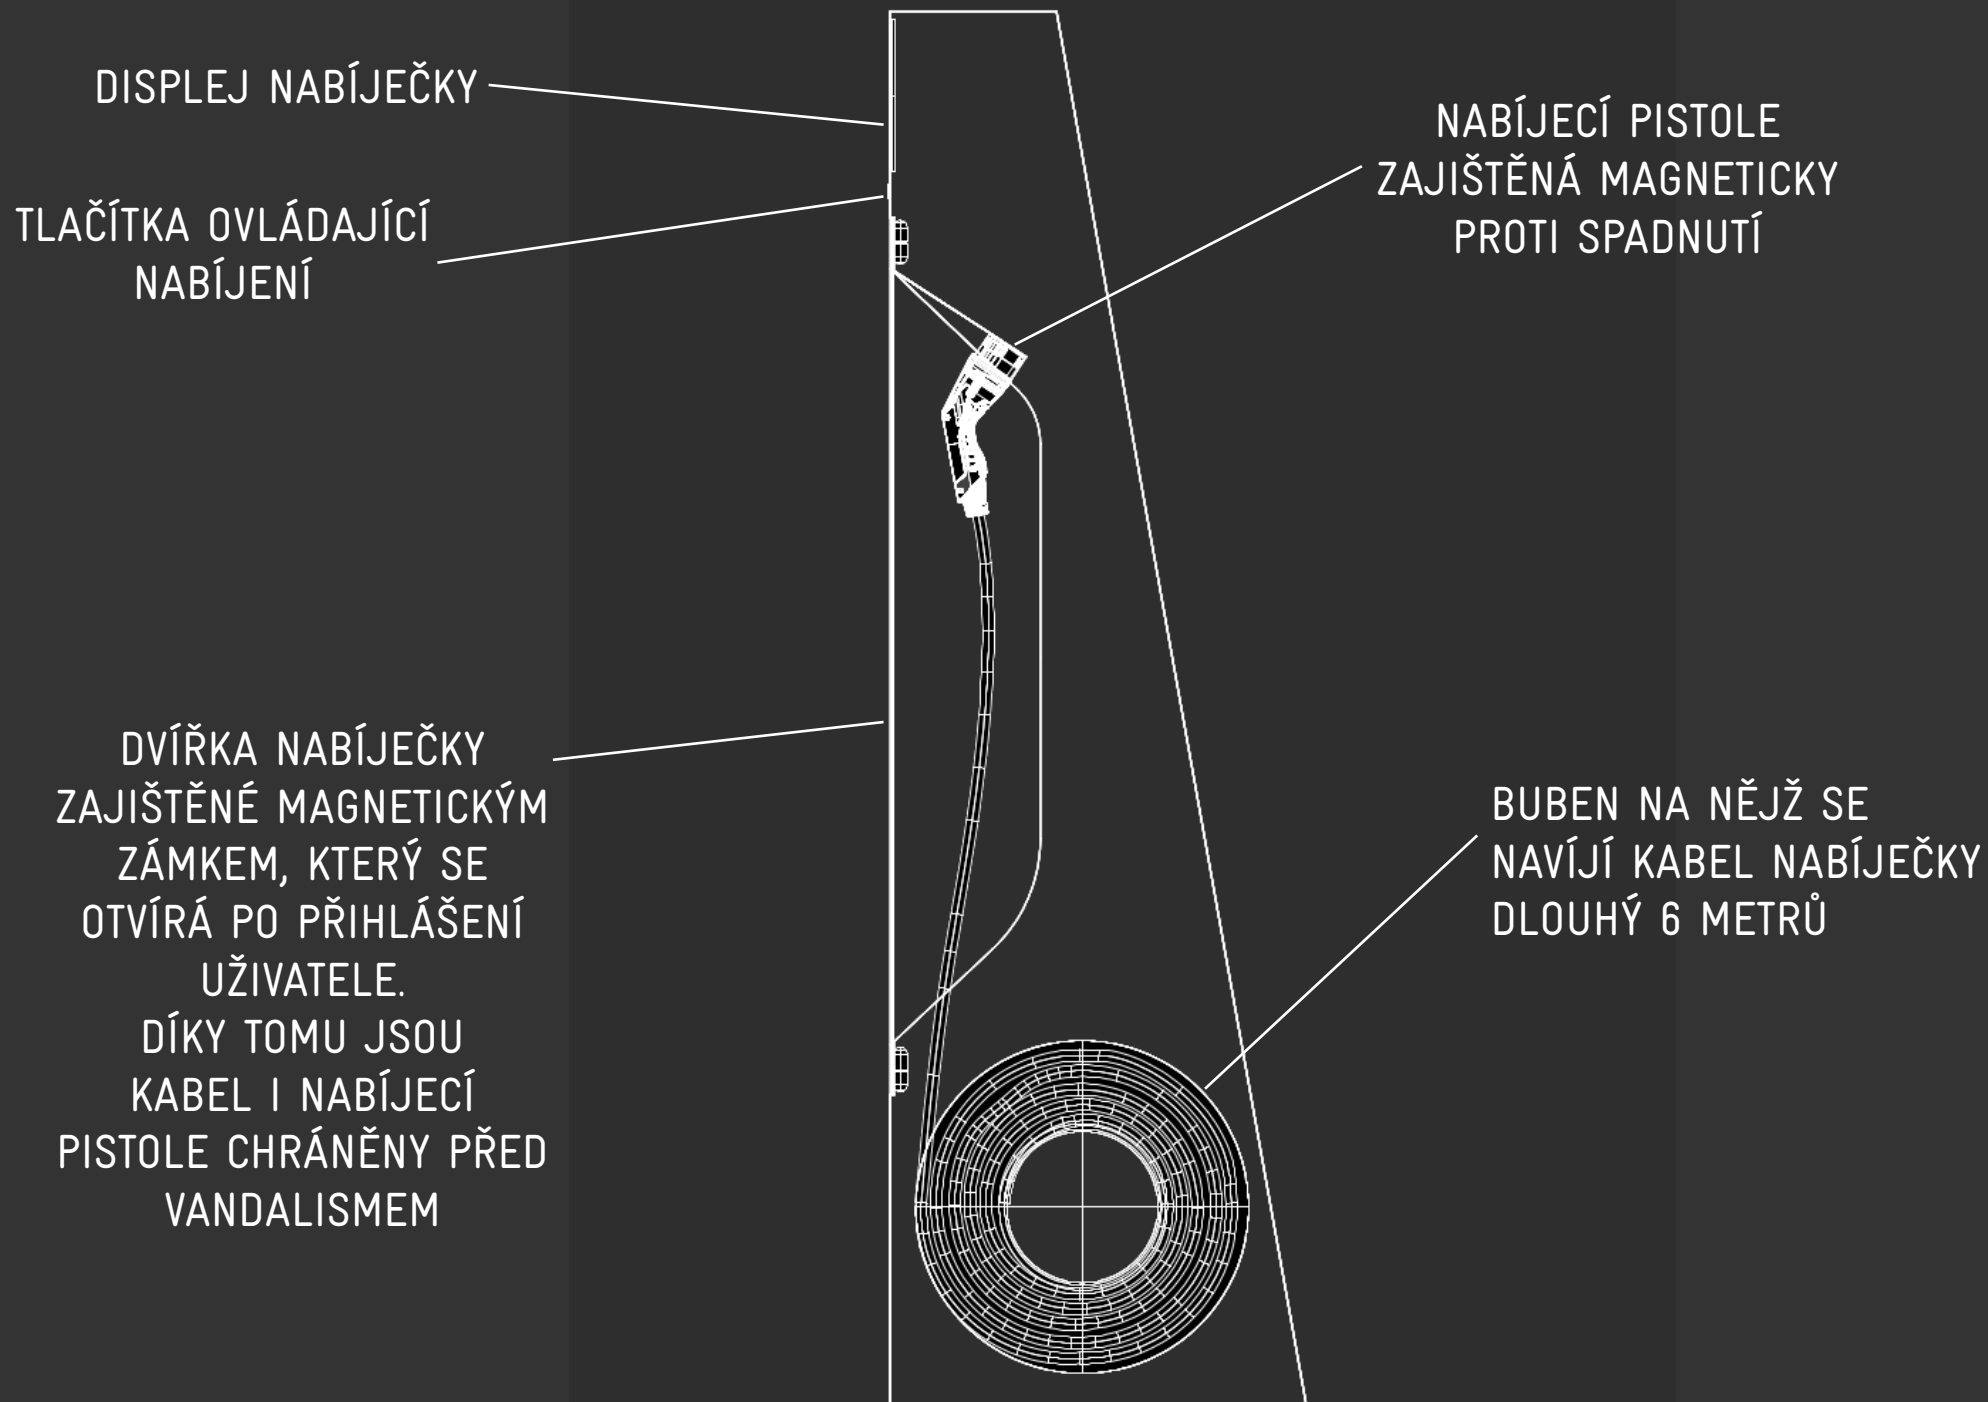

# Nabíjecí stanice pro elektromobily pro parkoviště Kladenského komplexu firmy LEGO

DISPLEJ NABÍJEČKY

ČTEČKA PLATEBNÍCH  
KARET

TLAČÍTKO SPOUŠTÍČÍ  
NABÍJENÍ

ZÁSUVKA NA NABÍJECÍ  
KABEL ELEKTROMOBILU  
KRYTÁ PŘÍKLOPKOU

NABÍJEČKA V PROSTŘEDÍ  
KLADENSKÉHO KOMPLEXU  
LEGO

Nabíjecí stanice pro elektromobily  
pro venkovní parkoviště  
kancelářské budovy River Garden

NABÍJEČKA V  
PROSTŘEDÍ  
VENKOVNÍHO  
PARKOVIŠTĚ PŘED  
BUDOVOU  
RIVER GARDEN