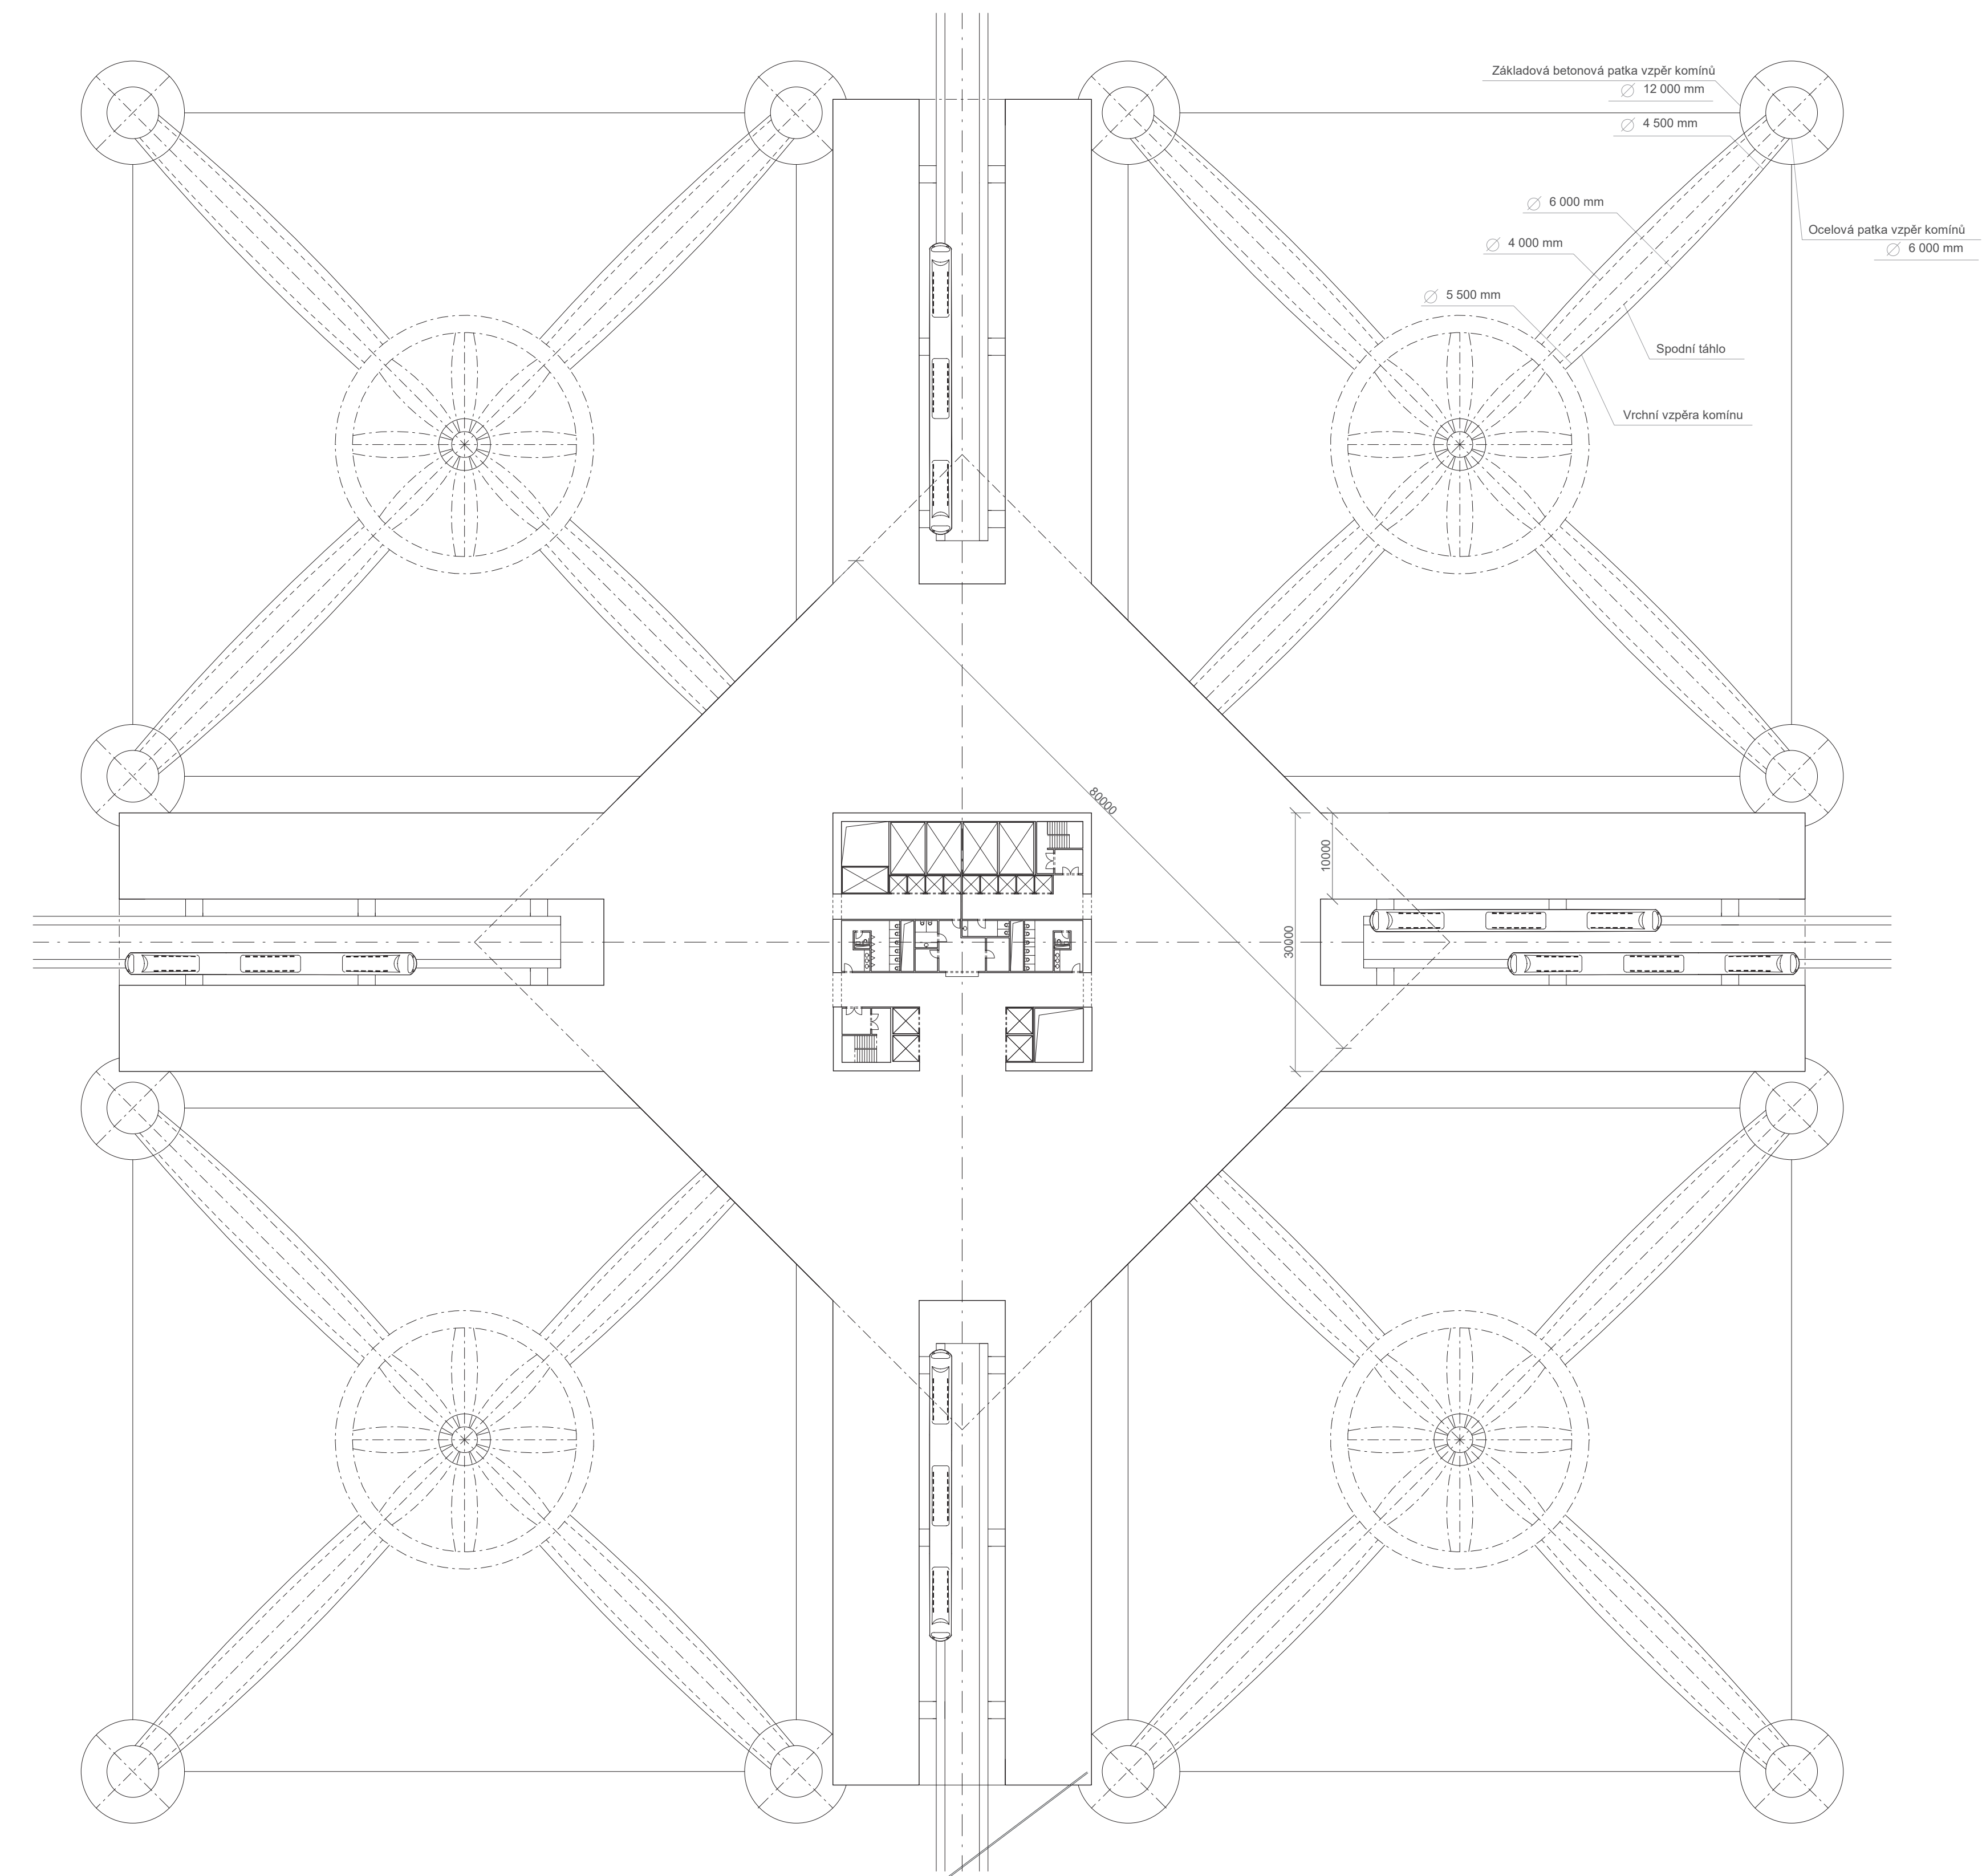

Podzemí - Distribuce