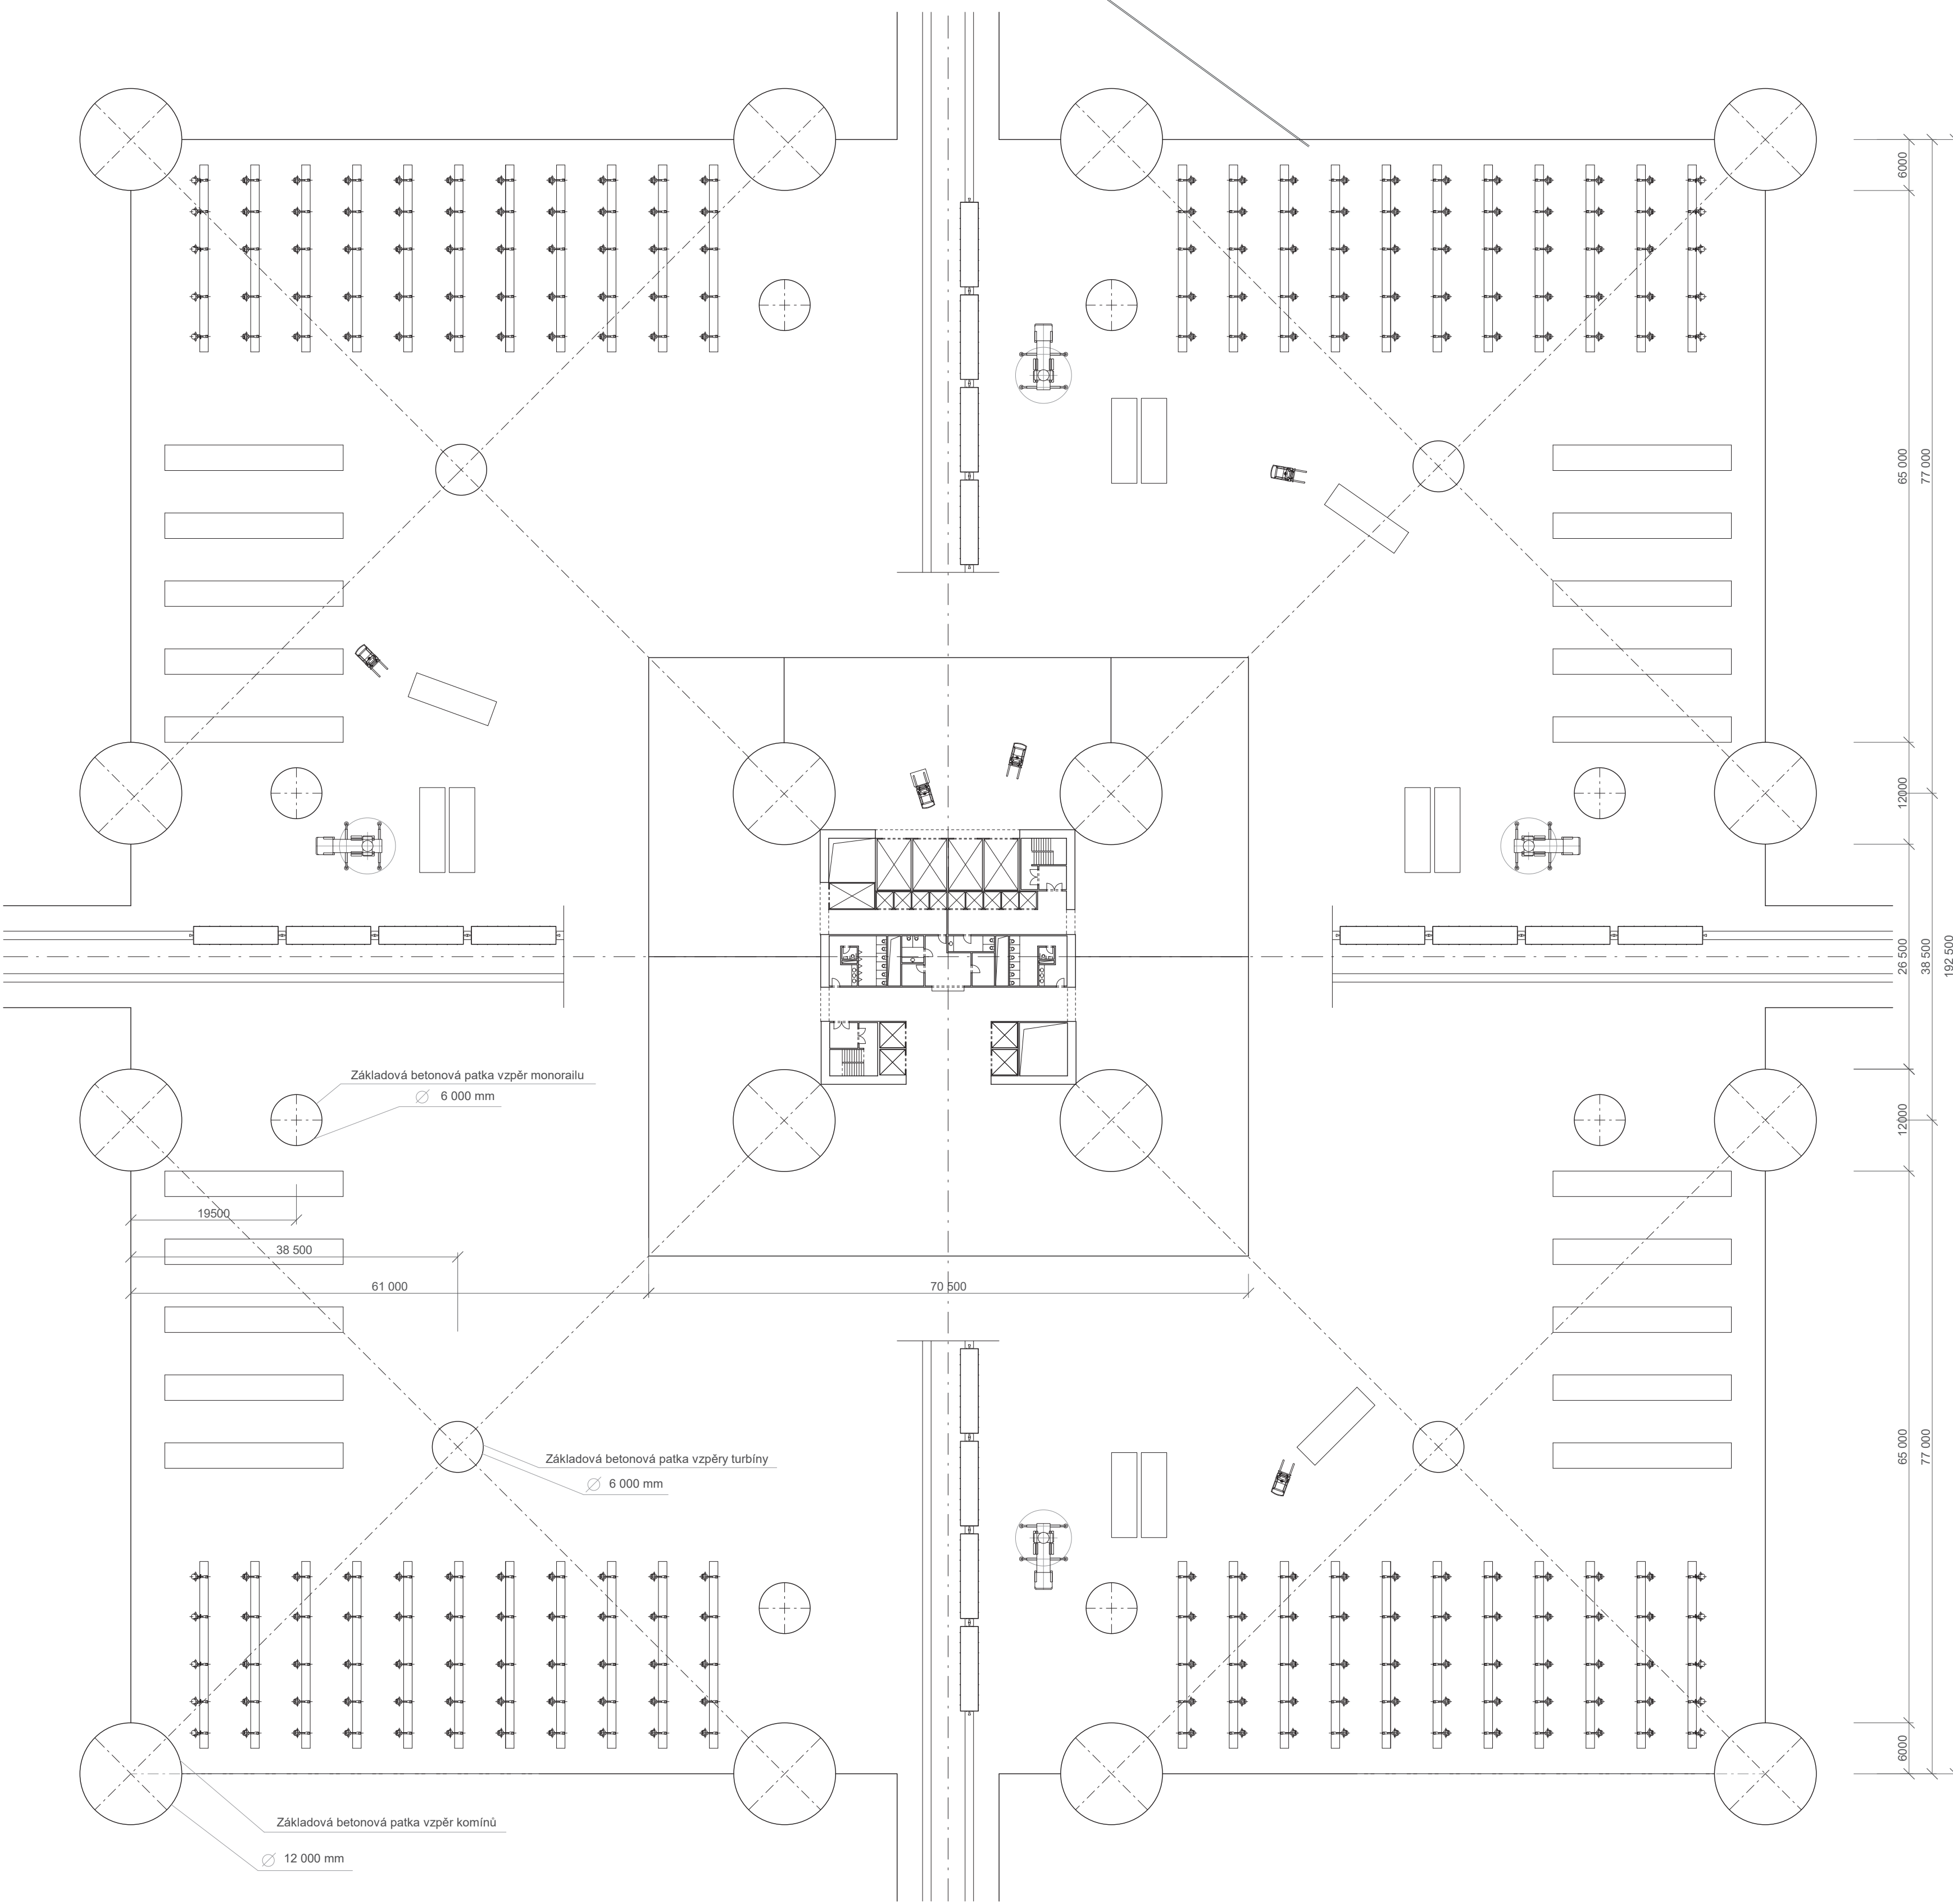

Podzemí - Distribuce