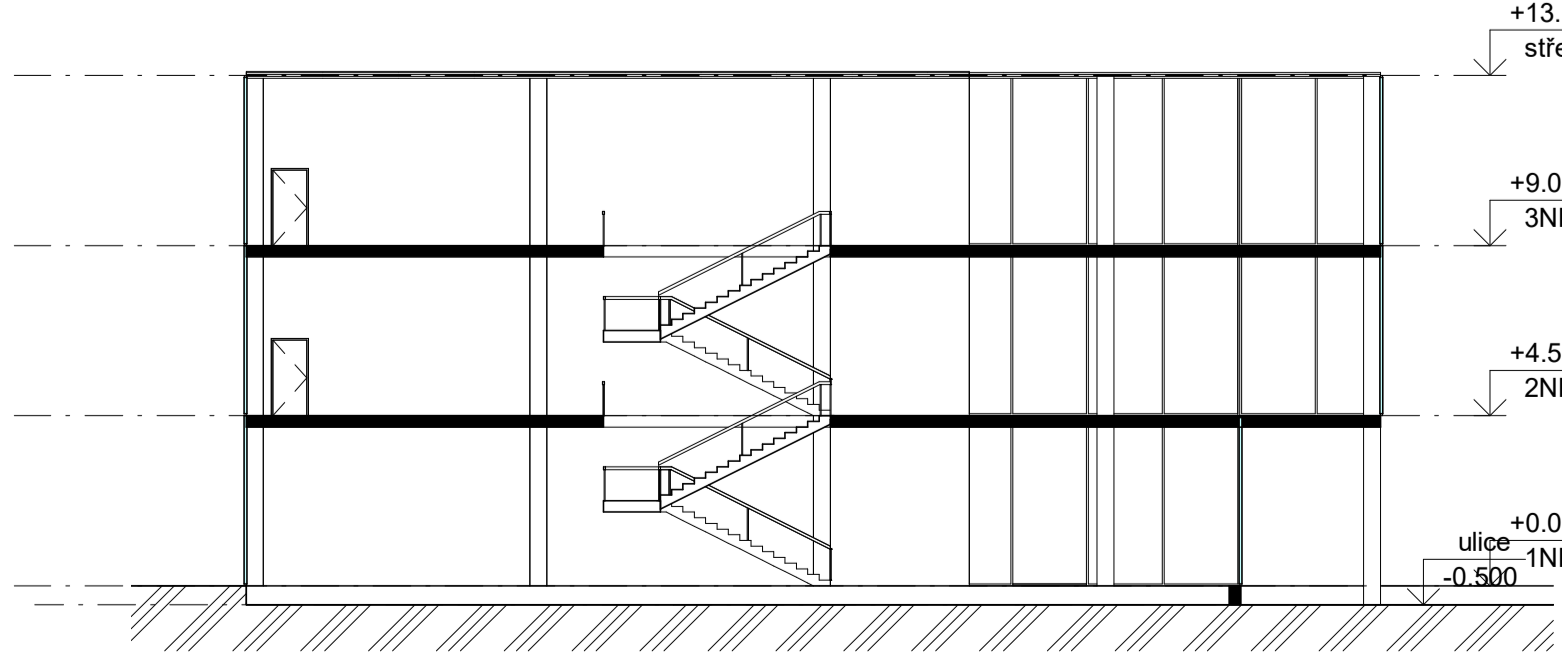

MULTIFUNKČNÍ HALA BUDĚJOVICKÁ | BUDĚJOVICKÉ NÁMĚSTÍ | ŠTĚPÁN CHWISTEK

POHLED JIHOVÝCHODNÍ

PŮDORYS 1NP 1:200

ŘEZ PODÉLNÝ 1:200

ŘEZ PŘÍČNÝ 1:200

SITUACE