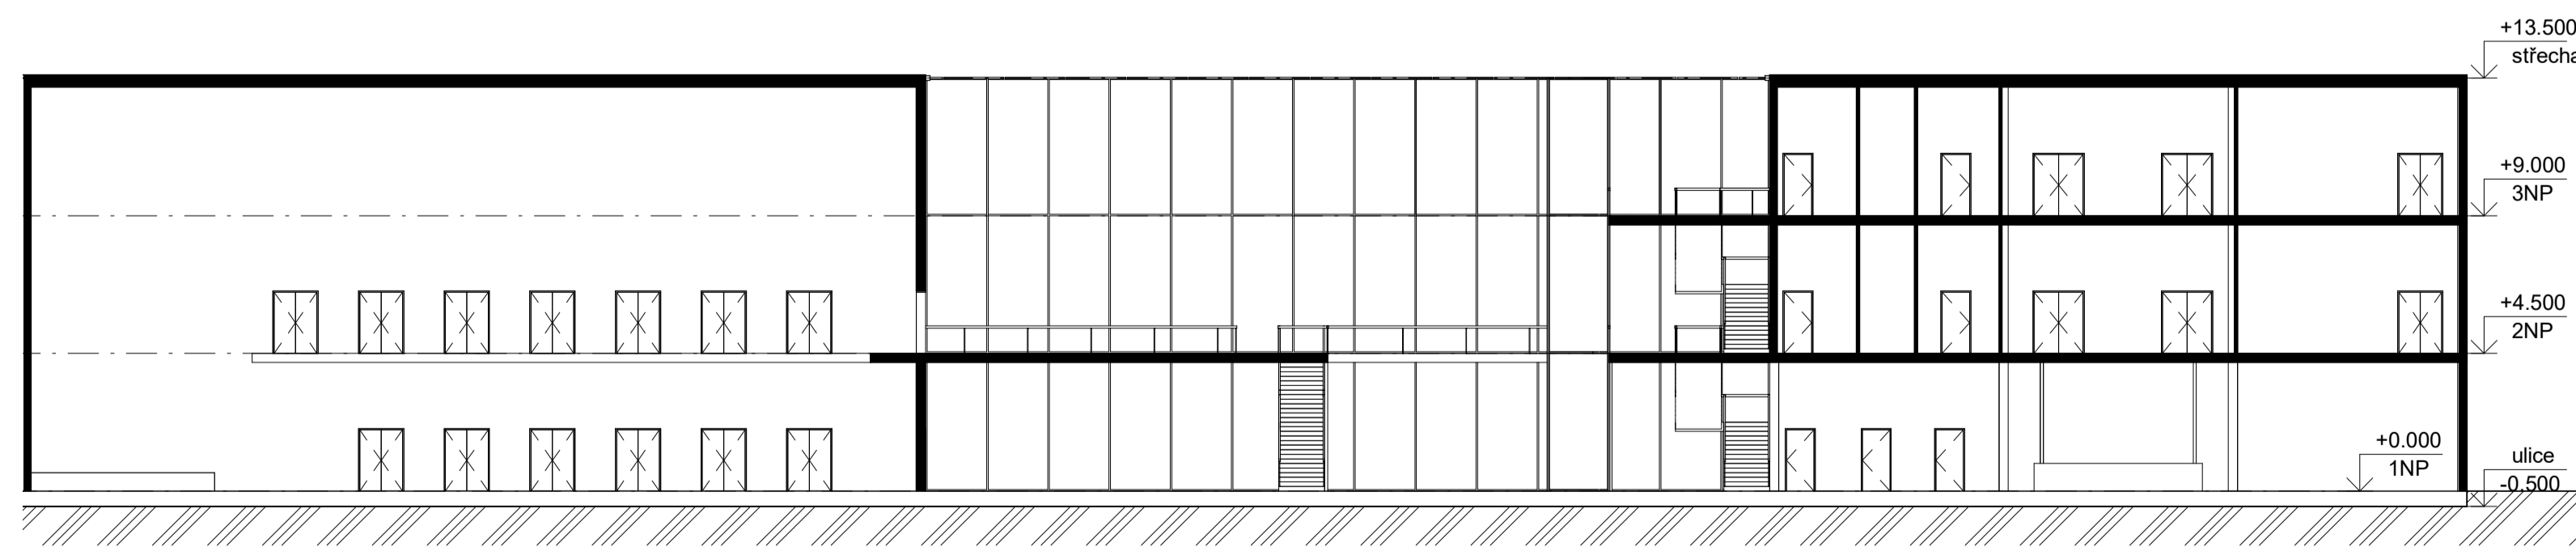

MULTIFUNKČNÍ HALA BUDĚJOVICKÁ | BUDĚJOVICKÉ NÁMĚSTÍ | ŠTĚPÁN CHWISTEK

POHLED JIHOVÝCHODNÍ

PŮDORYS 1NP 1:200

ŘEZ PODÉLNÝ 1:200

ŘEZ PŘÍČNÝ 1:200

SITUACE