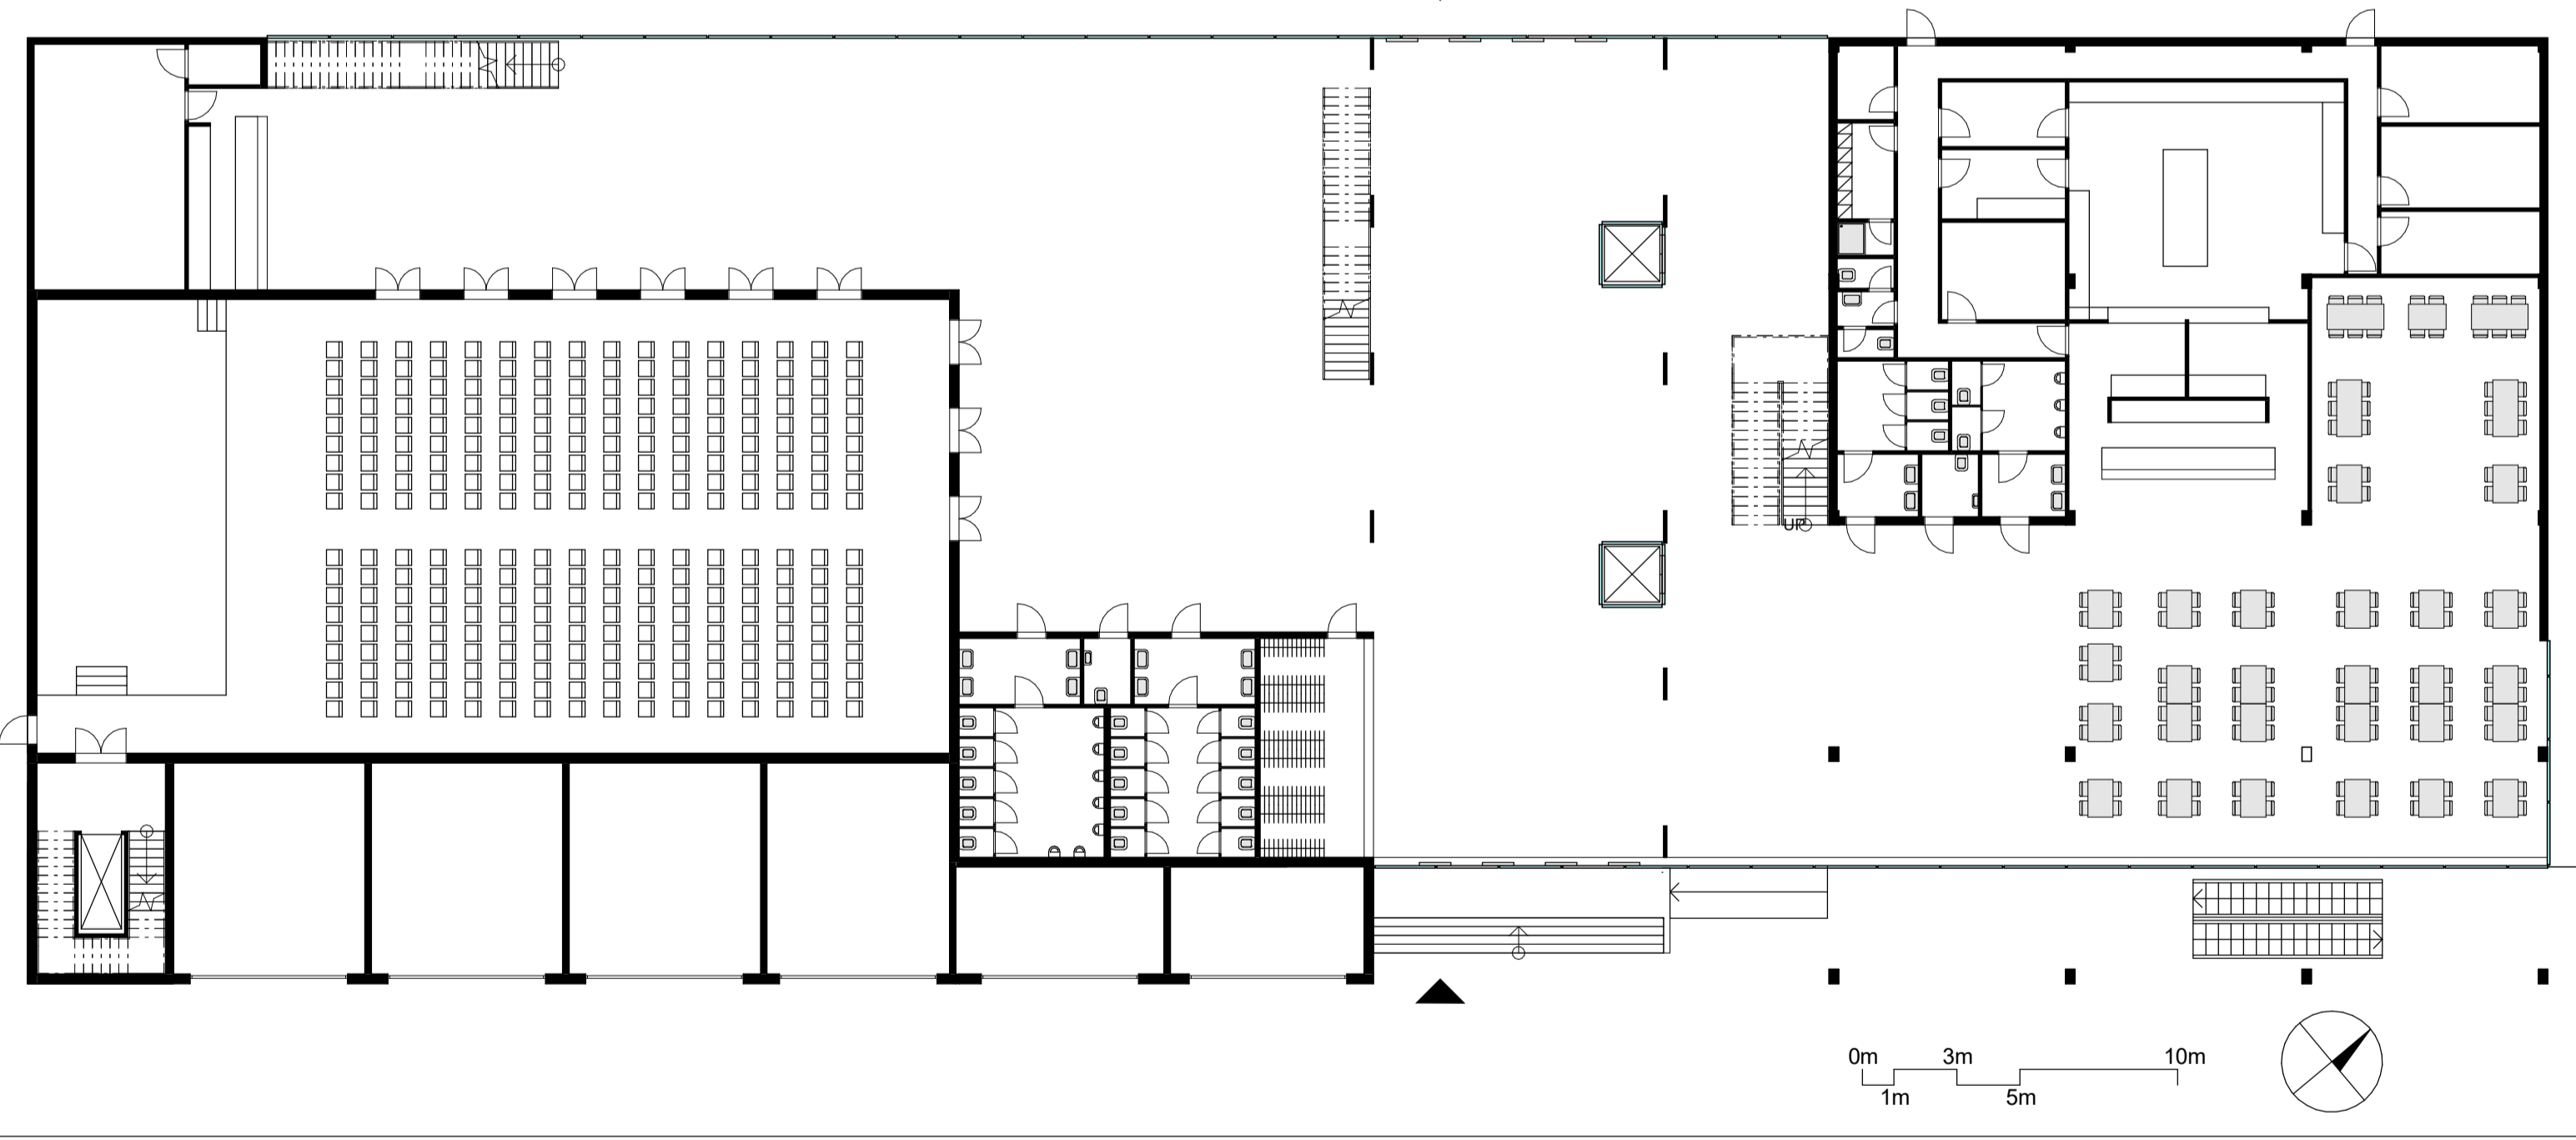

MULTIFUNKČNÍ HALA BUDĚJOVICKÁ | BUDĚJOVICKÉ NÁMĚSTÍ | ŠTĚPÁN CHWISTEK

POHLED JIHOVÝCHODNÍ

PŮDORYS 1NP 1:200

ŘEZ PODÉLNÝ 1:200

ŘEZ PŘÍČNÝ 1:200

SITUACE