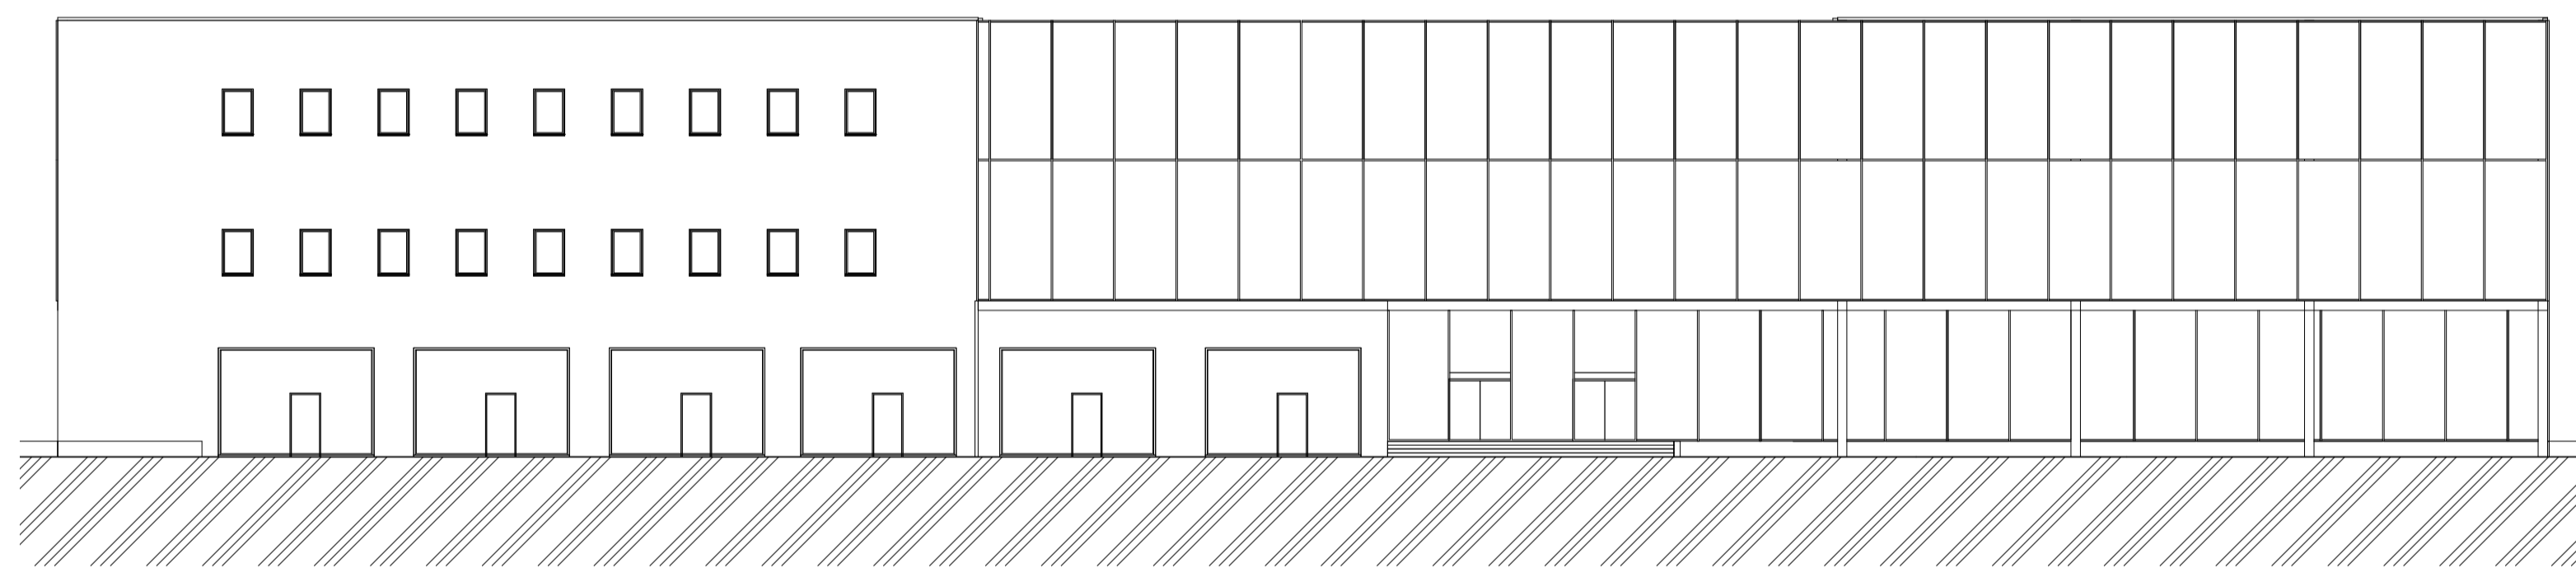

MULTIFUNKČNÍ HALA BUDĚJOVICKÁ | BUDĚJOVICKÉ NÁMĚSTÍ | ŠTĚPÁN CHWISTEK

POHLED JIHOVÝCHODNÍ

PŮDORYS 1NP 1:200

ŘEZ PODÉLNÝ 1:200

ŘEZ PŘÍČNÝ 1:200

SITUACE