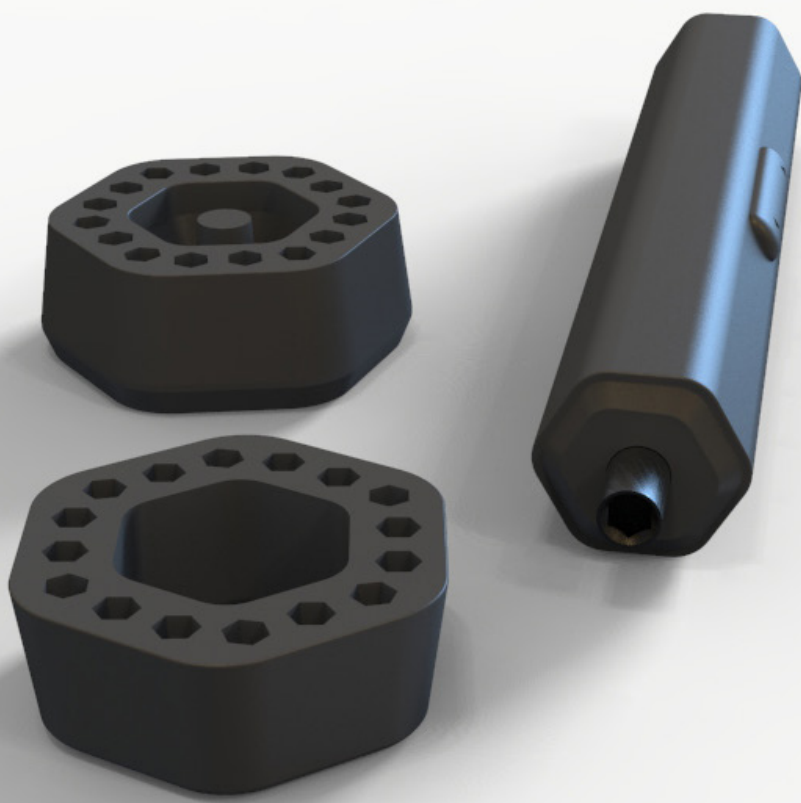

HEXAN

KRYŠTOF JINEK

MULTIFUNKČNÍ NÁSTROJ HEXAN JE IDEÁLNÍM SPOLEČNÍKEM DO DOMÁCNOSTI. JE URČEN K POLOŽENÍ POBLÍŽ KUCHYŇSKÉ LINKY. NA SVÉ ROTAČNÍ ŠPIČCE MÁ NÁSTAVEC HEX VELIKOSTI 1/4". KE KTERÉMU JSOU V DOKU SCHOVÁNY BITY STEJNÉ VELIKOSTI. MEZI HLAVNÍ NÁSTAVCE PATŘÍ AUTOMATICKÝ OTVÍRÁK NA VÍNO, MLÝNEK NA KOŘENÍ A MLÝNEK NA KÁVU. DÍKY SVÉMU NENÁPADNÉMU VZHLEDU JE NAVÍC PŘÍVĚTIVÝM INTERIÉROVÝM DOPLŇKEM DO JAKÉKOLI DOMÁCNOSTI.