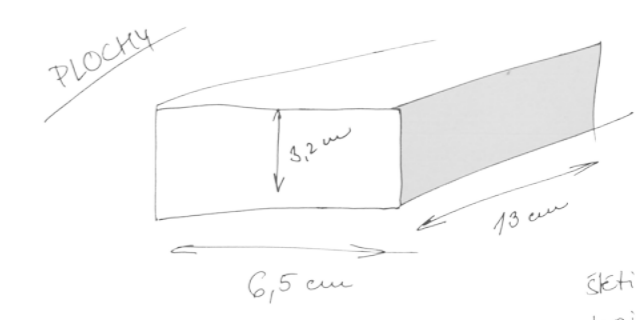

Valerie Cechová

مستطوي
خمس
Car box

skřtiny
lepidlo
papírová páska
černý lak
barbový lak
polystyren
polyuretan
bíleý lak

Sada kartáčů

Sada kartáčů vznikla na základě spolupráce s firmou TON, která má za sebou dlouhou tradici v oblasti výroby nábytku a jejím hlavním a originálním prvkem je ohýbané dřevo.

Sada na čištění čalouněného nábytku se skládá ze čtyř různých kartáčů, kdy každý z nich je přizpůsoben své specifické funkci. Tvarování jednotlivých kartáčů je nejen přizpůsobeno své funkci, ale zároveň v sobě nese spojení jednoduchosti a elegance, kterou se firma vyznačuje. Mimo jiné kartáče odkazují na českou tradiční výrobu.

Kartáče se skládají ze dvou částí, kterými jsou dřevěné madlo a přírodní štětiny. Jejich provedení se liší v návaznosti na danou funkci. Sada se skládá z velkého kartáče na plochy, kartáče s do oblouku řezanými štětinami určeného pro čištění zaoblených ploch, kartáčku na čištění úzkých mezer a štětce pro detaily.