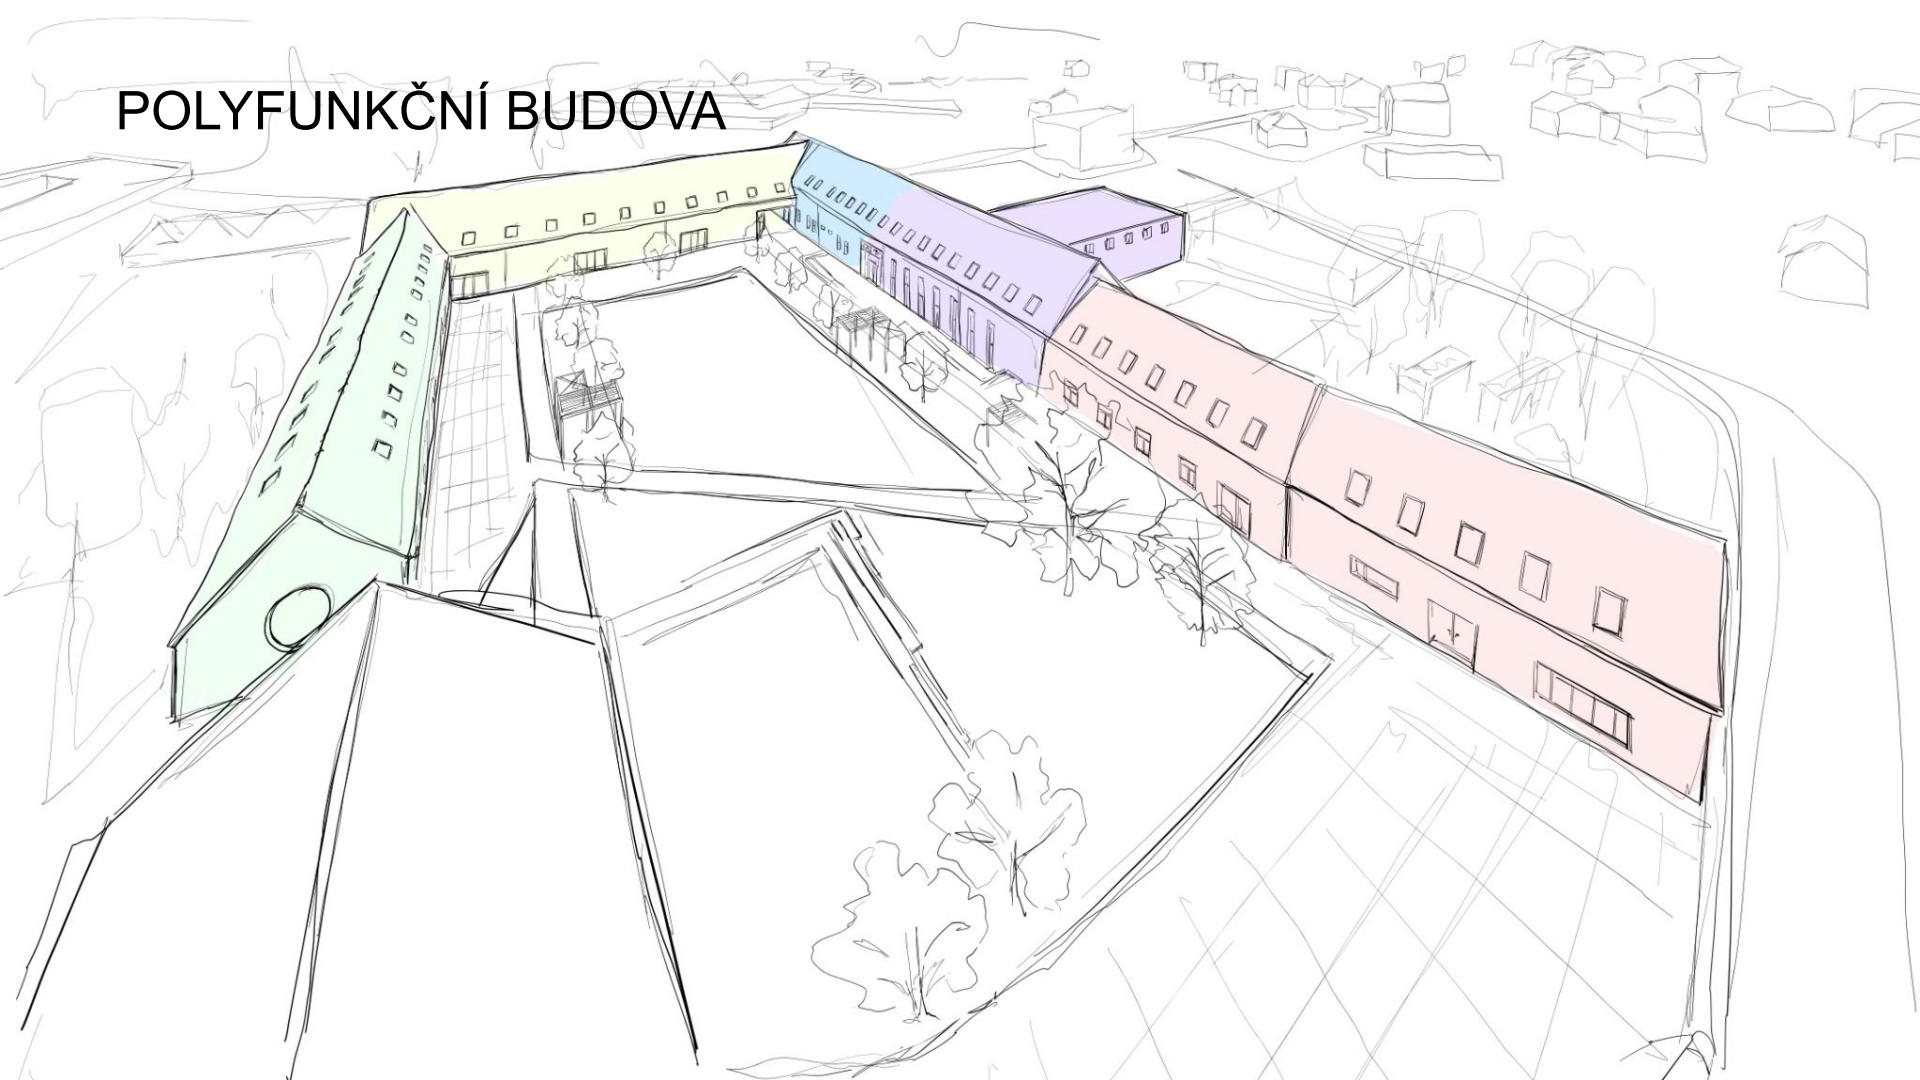

CENTRUM OBCE HRADIŠTKO

STUDENTSKÉ PRÁCE

FAKULTA ARCHITEKTURY ČVUT V PRAZE
ATELIÉR ŠTEMPEL - BENEŠ

URBANISTICKÁ KONCEPCE OBCE HRADIŠTKO

1. INFOCENTRUM
MATEŘSKÉ CENTRUM
2. ZÁKLADNÍ UMĚLECKÁ ŠKOLA
SÁL, TĚLOCVIČNA
3. PROSTORY K PRONÁJMU,
KANCELÁŘE
4. KNIHOVNA S KAVÁRNOU
5. LÉKAŘSKÝ DŮM
6. BYTOVÝ DŮM
7. JÍDELNA
8. KOMUNITNÍ BYDLENÍ PRO SENIORY
9. HASIČSKÁ ZBRŮJNICE
10. KAPLE

AXONOMETRIE ÚZEMÍ

POLYFUNKČNÍ BUDOVA

1 N.P.

2 N.P.

1. MATEŘSKÉ CENTRUM, INFOCENTRUM

AXONOMETRIE

SITUACE

PŮDORYS 1NP