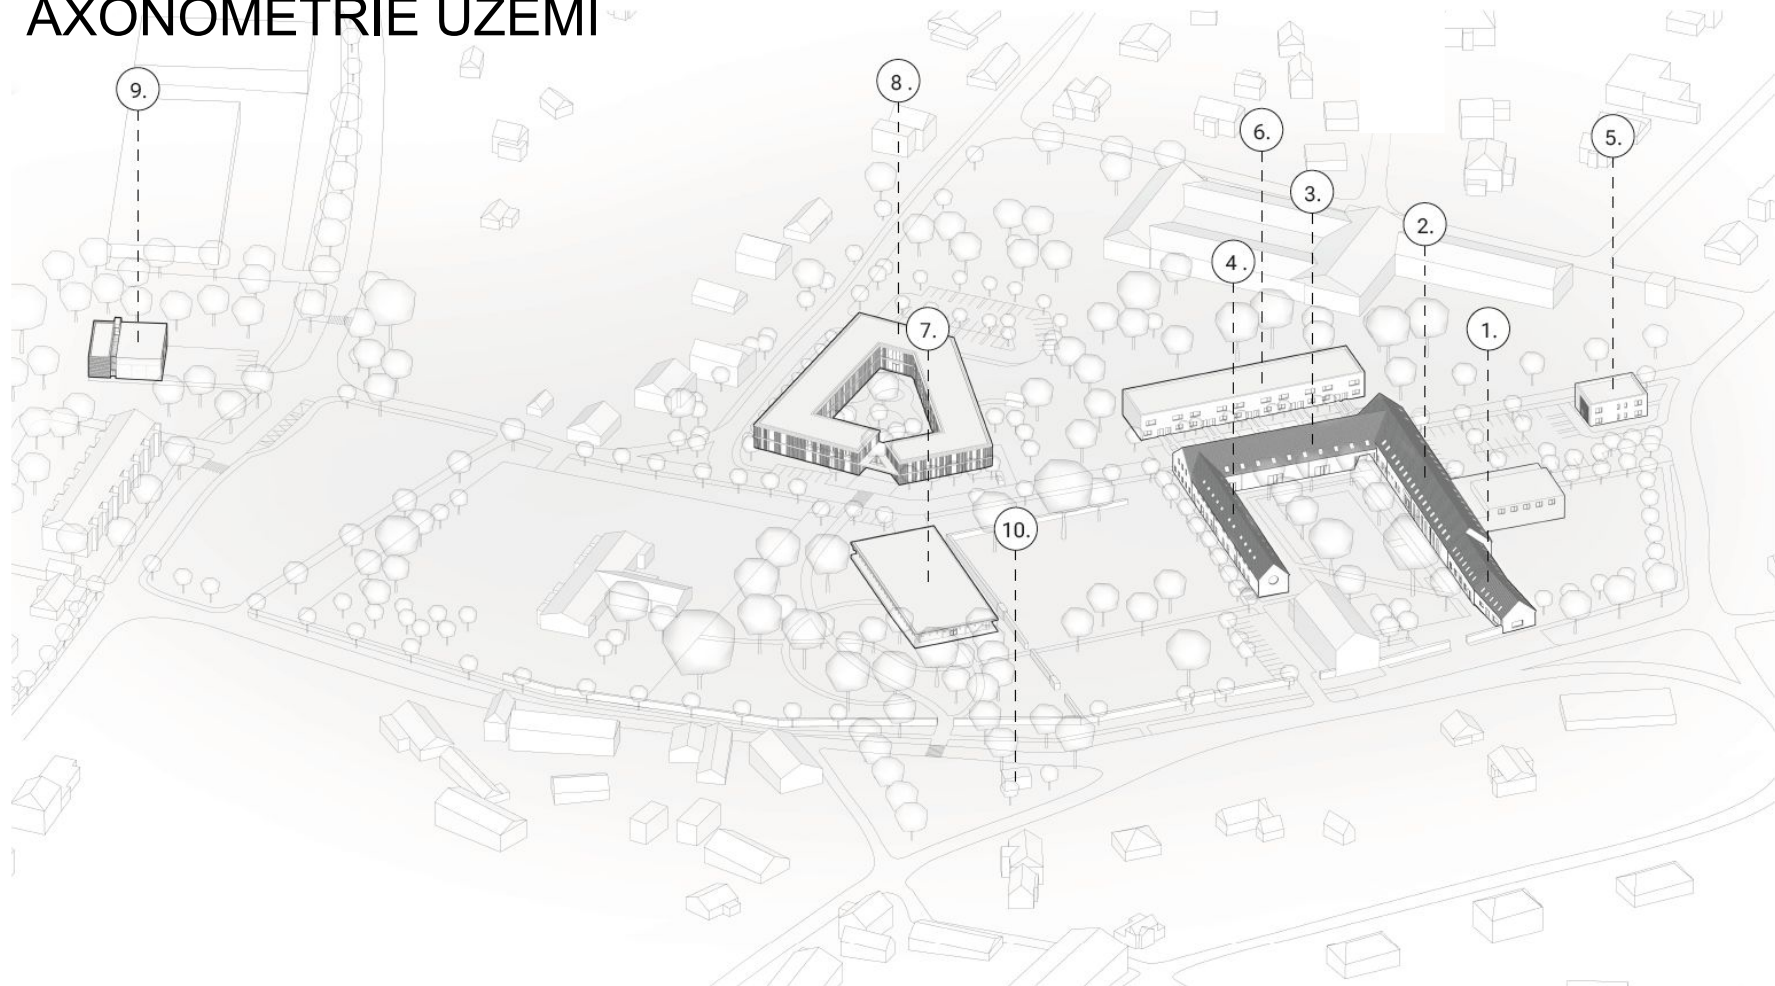

CENTRUM OBCE HRADIŠTKO

STUDENTSKÉ PRÁCE

FAKULTA ARCHITEKTURY ČVUT V PRAZE
ATELIÉR ŠTEMPEL - BENEŠ

URBANISTICKÁ KONCEPCE OBCE HRADIŠTKO

1. INFOCENTRUM
MATEŘSKÉ CENTRUM
2. ZÁKLADNÍ UMĚLECKÁ ŠKOLA
SÁL, TĚLOCVIČNA
3. PROSTORY K PRONÁJMU,
KANCELÁŘE
4. KNIHOVNA S KAVÁRNOU
5. LÉKAŘSKÝ DŮM
6. BYTOVÝ DŮM
7. JÍDELNA
8. KOMUNITNÍ BYDLENÍ PRO SENIORY
9. HASIČSKÁ ZBRŮJNICE
10. KAPLE

AXONOMETRIE ÚZEMÍ

POLYFUNKČNÍ BUDOVA

1 N.P.

2 N.P.

1. MATEŘSKÉ CENTRUM, INFOCENTRUM

AXONOMETRIE

SITUACE

PŮDORYS 1NP