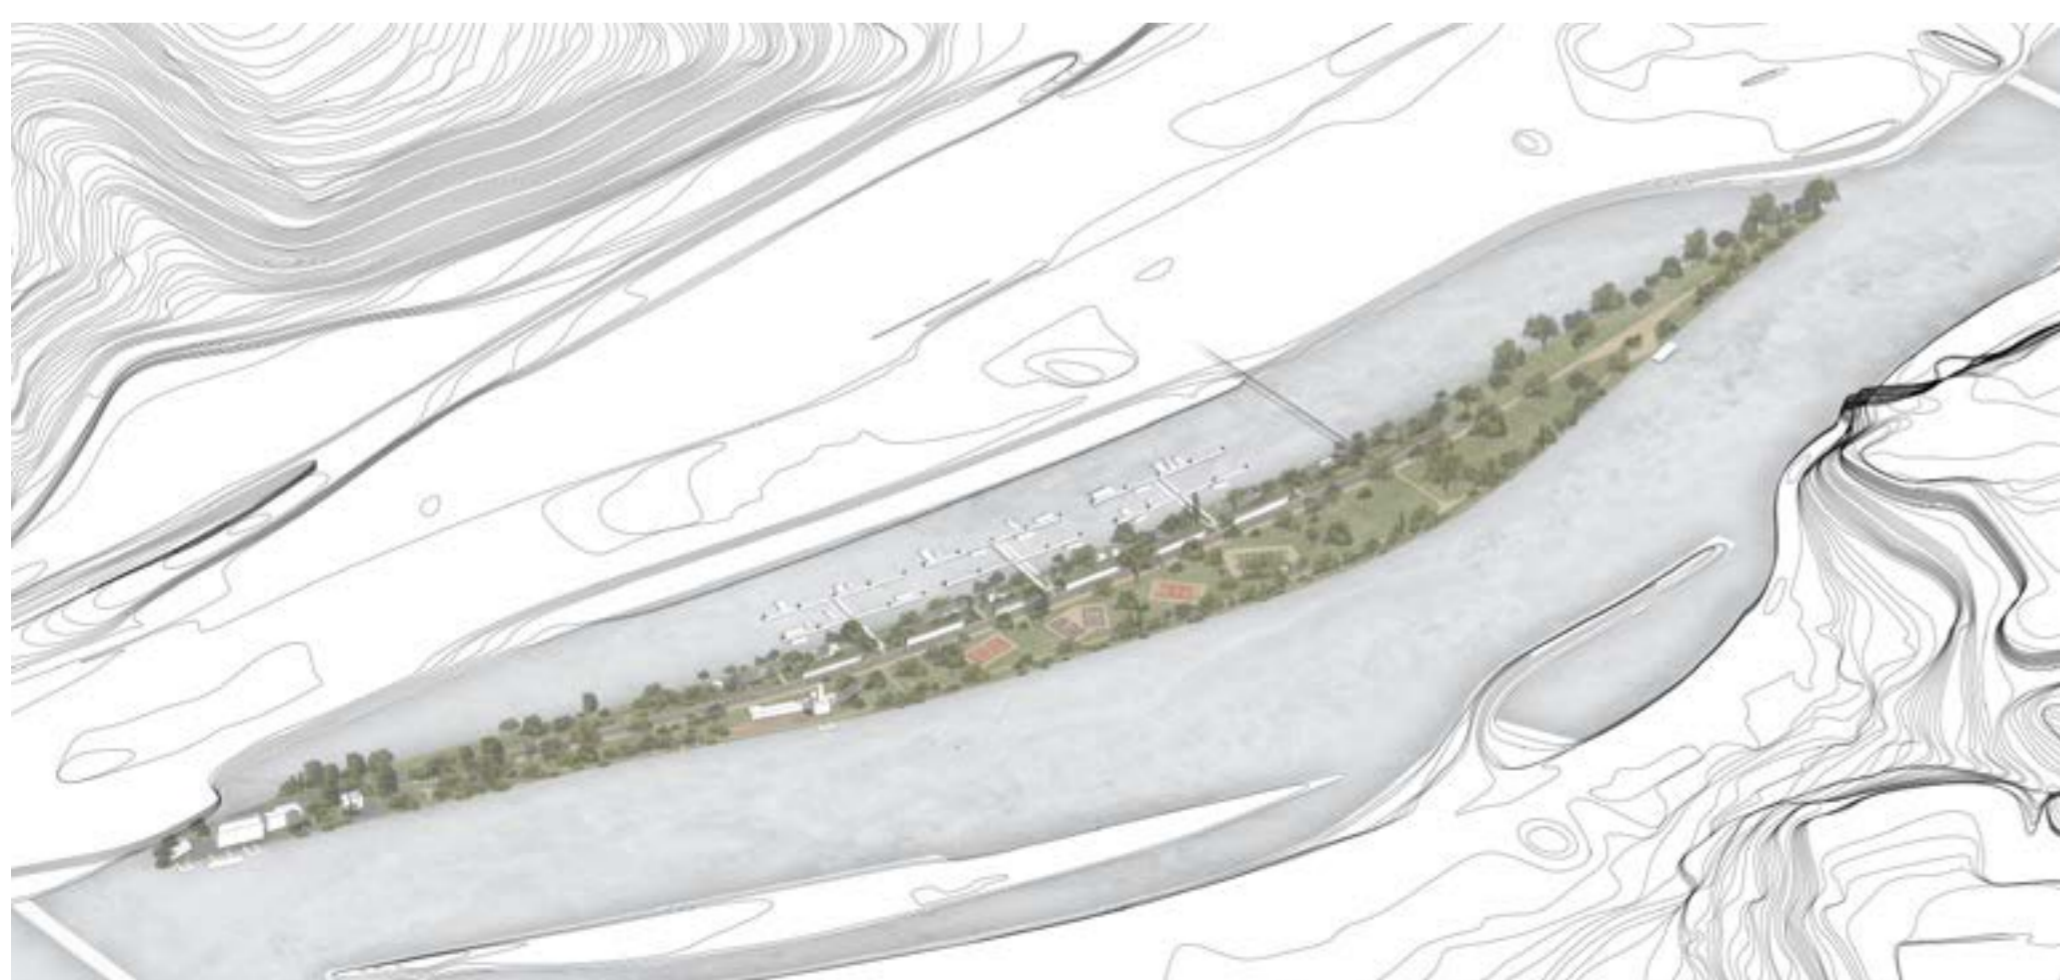

ploty
přístav
propojení
parkování
bezpečnost
guláš funkce
prostupnost
privatizace
pozemků
dostupnost
bariéry

cestní síť

stavby

přístav

ploty

zeleň

#atelierzkn
#smichov
#atu

#artefakt06
#cisarska
#irynavazmitsel

praha_svébytný smíchov_frekventovaná strakonická
nádraží_klidná oáza v rušném městě - císařská louka.
pokus o úpravu dnešního stavu, odstranění "okovů".
bourám ploty, redukuji dopravu, uspořádávám funkce,
čistím břehy od aut a lodí, zpřístupňuji je, otevírám
pohledy na místo, na město, na krajinu. přesné hranice
a pravidla nejsou stanoveny. vytvářím prostor pro
společensví, bydlení, rekreaci, pohyb, klid.

175
100
50
25
0