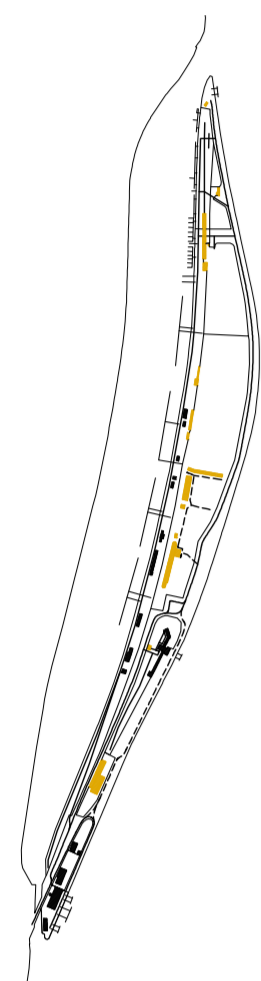

ploty
přístav
propojení
parkování
bezpečnost
guláš funkce
prostupnost
privatizace
pozemků
dostupnost
bariéry

cestní síť

stavby

přístav

ploty

zeleň

#atelierzkn
#smichov
#atu

#artefakt06
#cisarska
#irynavazmitsel

praha_svébytný smíchov_frekventovaná strakonická
nádraží_klidná oáza v rušném městě - císařská louka.
pokus o úpravu dnešního stavu, odstranění "okovů".
bourám ploty, redukuji dopravu, uspořádávám funkce,
čistím břehy od aut a lodí, zpřístupňuji je, otevírám
pohledy na místo, na město, na krajinu. přesné hranice
a pravidla nejsou stanoveny. vytvářím prostor pro
společensví, bydlení, rekreaci, pohyb, klid.