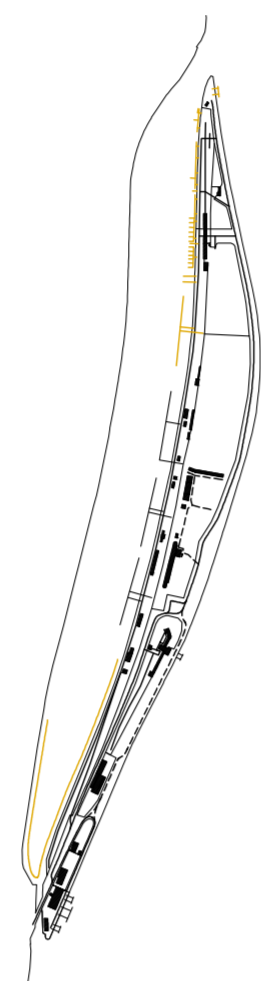

ploty
přístav
propojení
parkování
bezpečnost
guláš funkce
prostupnost
privatizace
pozemků
dostupnost
bariéry

cestní síť

stavby

přístav

ploty

zeleň

#atelierzkn
#smichov
#atu

#artefakt06
#cisarska
#irynavazmitsel

praha_svébytný smíchov_frekventovaná strakonická
nádraží_klidná oáza v rušném městě - císařská louka.
pokus o úpravu dnešního stavu, odstranění "okovů".
bourám ploty, redukuji dopravu, uspořádávám funkce,
čistím břehy od aut a lodí, zpřístupňuji je, otevírám
pohledy na místo, na město, na krajinu. přesné hranice
a pravidla nejsou stanoveny. vytvářím prostor pro
společensví, bydlení, rekreaci, pohyb, klid.