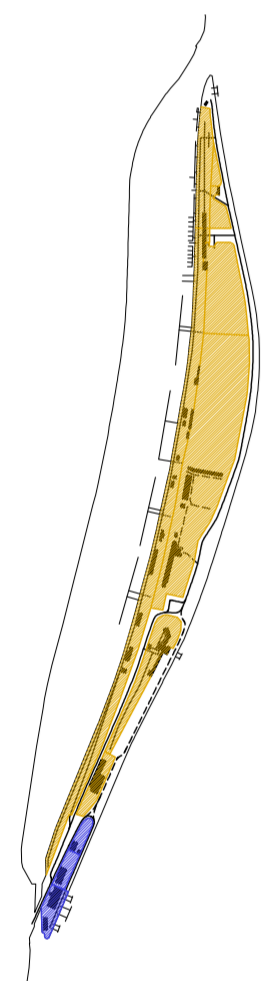

ploty
přístav
propojení
parkování
bezpečnost
guláš funkce
prostupnost
privatizace
pozemků
dostupnost
bariéry

cestní síť

stavby

přístav

ploty

zeleň

#atelierzkn
#smichov
#atu

#artefakt06
#cisarska
#irynavazmitsel

praha_svébytný smíchov_frekventovaná strakonická
nádraží_klidná oáza v rušném městě - císařská louka.
pokus o úpravu dnešního stavu, odstranění "okovů".
bourám ploty, redukuji dopravu, uspořádávám funkce,
čistím břehy od aut a lodí, zpřístupňuji je, otevírám
pohledy na místo, na město, na krajinu. přesné hranice
a pravidla nejsou stanoveny. vytvářím prostor pro
společensví, bydlení, rekreaci, pohyb, klid.

175
100
50
25
0