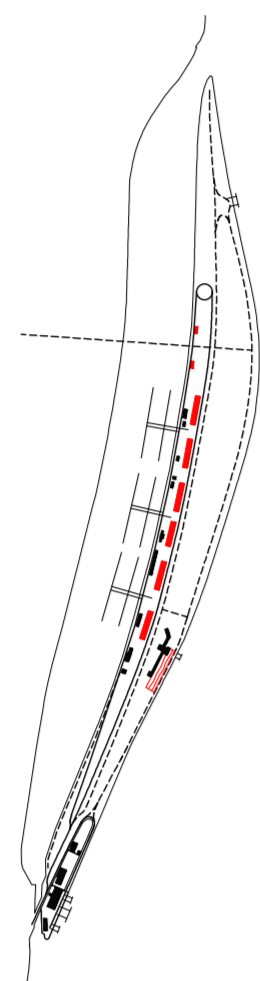

ploty
přístav
propojení
parkování
bezpečnost
guláš funkce
prostupnost
privatizace
pozemků
dostupnost
bariéry

cestní síť

stavby

přístav

ploty

zeleň

#atelierzkn
#smichov
#atu

#artefakt06
#cisarska
#irynavazmitsel

praha_svébytný smíchov_frekventovaná strakonická
nádraží_klidná oáza v rušném městě - císařská louka.
pokus o úpravu dnešního stavu, odstranění "okovů".
bourám ploty, redukuji dopravu, uspořádávám funkce,
čistím břehy od aut a lodí, zpřístupňuji je, otevírám
pohledy na místo, na město, na krajinu. přesné hranice
a pravidla nejsou stanoveny. vytvářím prostor pro
společensví, bydlení, rekreaci, pohyb, klid.