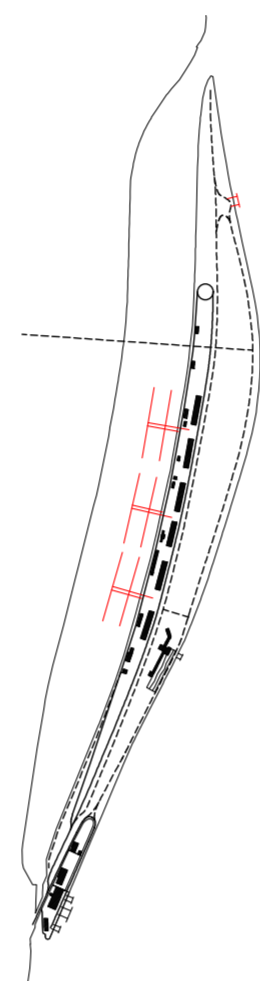

ploty
přístav
propojení
parkování
bezpečnost
guláš funkce
prostupnost
privatizace
pozemků
dostupnost
bariéry

cestní síť

stavby

přístav

ploty

zeleň

#atelierzkn
#smichov
#atu

#artefakt06
#cisarska
#irynavazmitsel

praha_svébytný smíchov_frekventovaná strakonická
nádraží_klidná oáza v rušném městě - císařská louka.
pokus o úpravu dnešního stavu, odstranění "okovů".
bourám ploty, redukuji dopravu, uspořádávám funkce,
čistím břehy od aut a lodí, zpřístupňuji je, otevírám
pohledy na místo, na město, na krajinu. přesné hranice
a pravidla nejsou stanoveny. vytvářím prostor pro
společensví, bydlení, rekreaci, pohyb, klid.