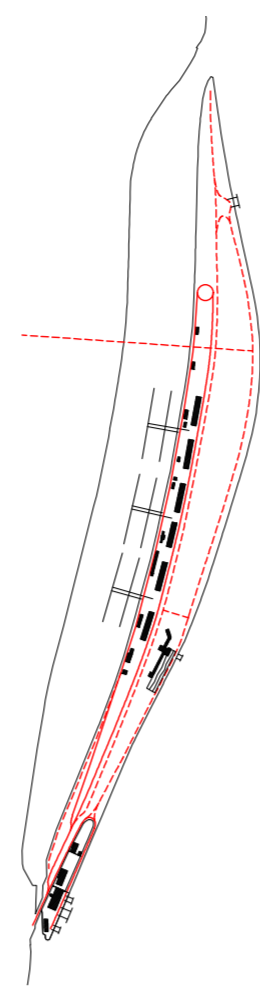

ploty
přístav
propojení
parkování
bezpečnost
guláš funkce
prostupnost
privatizace
pozemků
dostupnost
bariéry

cestní síť

stavby

přístav

ploty

zeleň

#atelierzkn
#smichov
#atu

#artefakt06
#cisarska
#irynavazmitsel

praha_svébytný smíchov_frekventovaná strakonická
nádraží_klidná oáza v rušném městě - císařská louka.
pokus o úpravu dnešního stavu, odstranění "okovů".
bourám ploty, redukuji dopravu, uspořádávám funkce,
čistím břehy od aut a lodí, zpřístupňuji je, otevírám
pohledy na místo, na město, na krajinu. přesné hranice
a pravidla nejsou stanoveny. vytvářím prostor pro
společensví, bydlení, rekreaci, pohyb, klid.