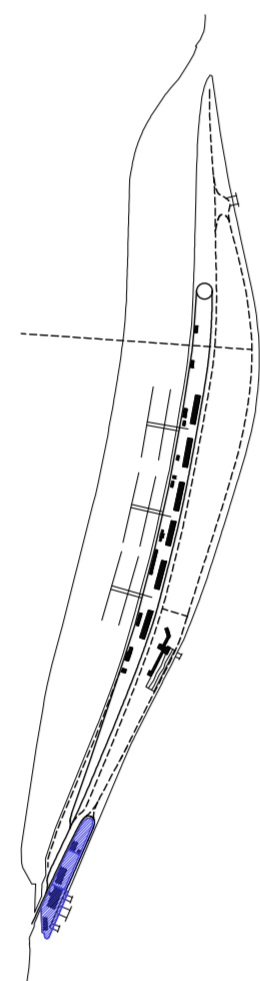

ploty
přístav
propojení
parkování
bezpečnost
guláš funkce
prostupnost
privatizace
pozemků
dostupnost
bariéry

cestní síť

stavby

přístav

ploty

zeleň

#atelierzkn
#smichov
#atu

#artefakt06
#cisarska
#irynavazmitsel

praha_svébytný smíchov_frekventovaná strakonická
nádraží_klidná oáza v rušném městě - císařská louka.
pokus o úpravu dnešního stavu, odstranění "okovů".
bourám ploty, redukuji dopravu, uspořádávám funkce,
čistím břehy od aut a lodí, zpřístupňuji je, otevírám
pohledy na místo, na město, na krajinu. přesné hranice
a pravidla nejsou stanoveny. vytvářím prostor pro
společensví, bydlení, rekreaci, pohyb, klid.