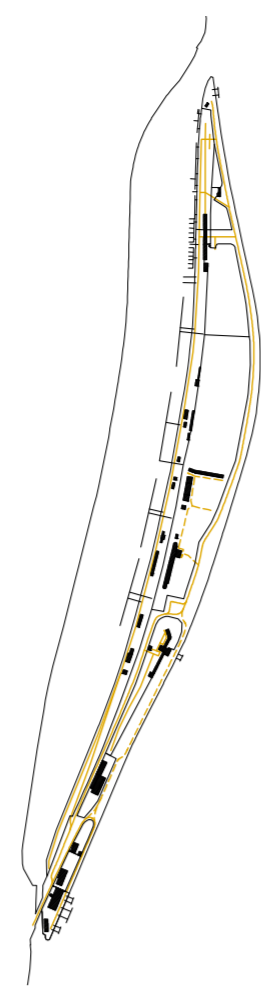

ploty
přístav
propojení
parkování
bezpečnost
guláš funkce
prostupnost
privatizace
pozemků
dostupnost
bariéry

cestní síť

stavby

přístav

ploty

zeleň

#atelierzkn
#smichov
#atu

#artefakt06
#cisarska
#irynavazmitsel

praha_svébytný smíchov_frekventovaná strakonická
nádraží_klidná oáza v rušném městě - císařská louka.
pokus o úpravu dnešního stavu, odstranění "okovů".
bourám ploty, redukuji dopravu, uspořádávám funkce,
čistím břehy od aut a lodí, zpřístupňuji je, otevírám
pohledy na místo, na město, na krajinu. přesné hranice
a pravidla nejsou stanoveny. vytvářím prostor pro
společensví, bydlení, rekreaci, pohyb, klid.