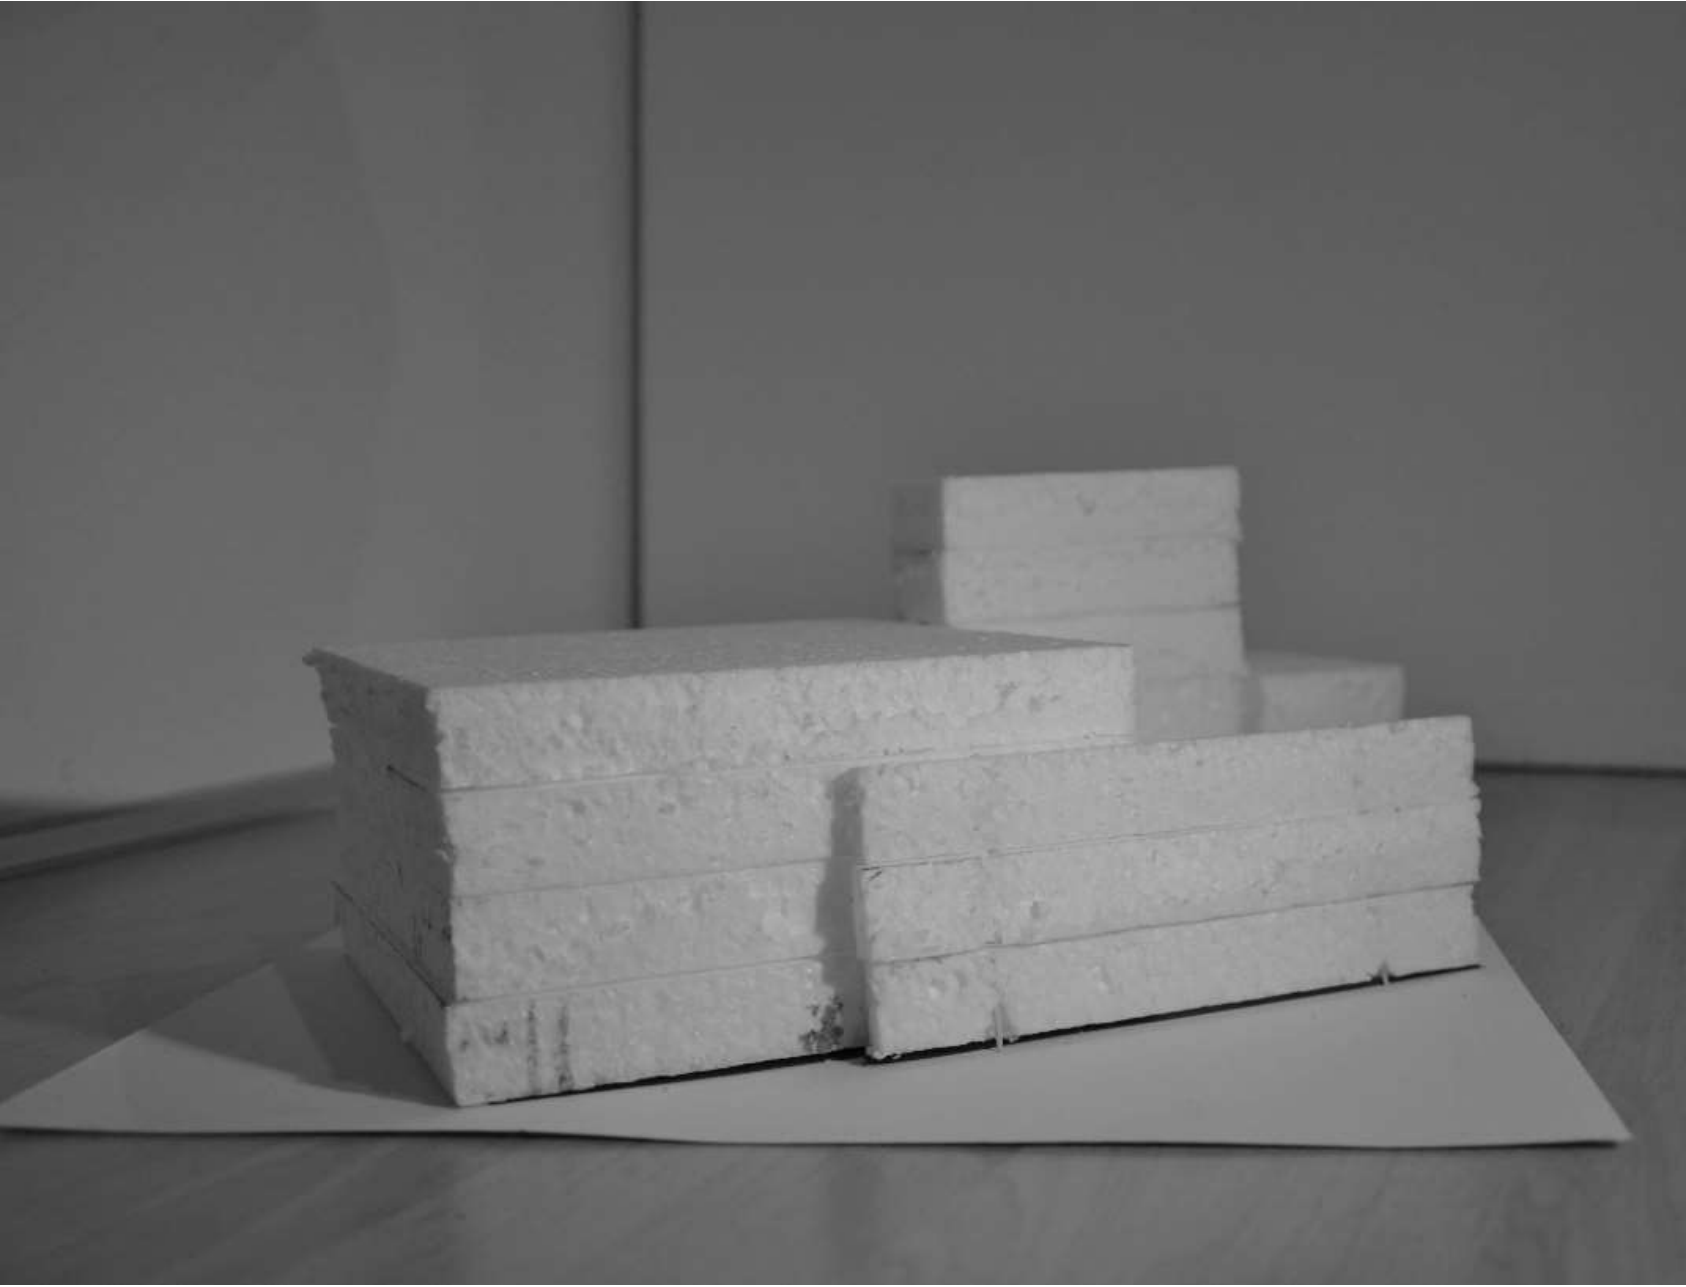

PORTFOLIO

ZAN ZS 2020/2021_ZAN ŠRÁMEK_KOPEČNÁ

VERONIKA ŠEFRNOVÁ

KRESBA STROMŮ

2D KOMPOZICE

3D KOMPOZICE

PREZENTACE GALERIE