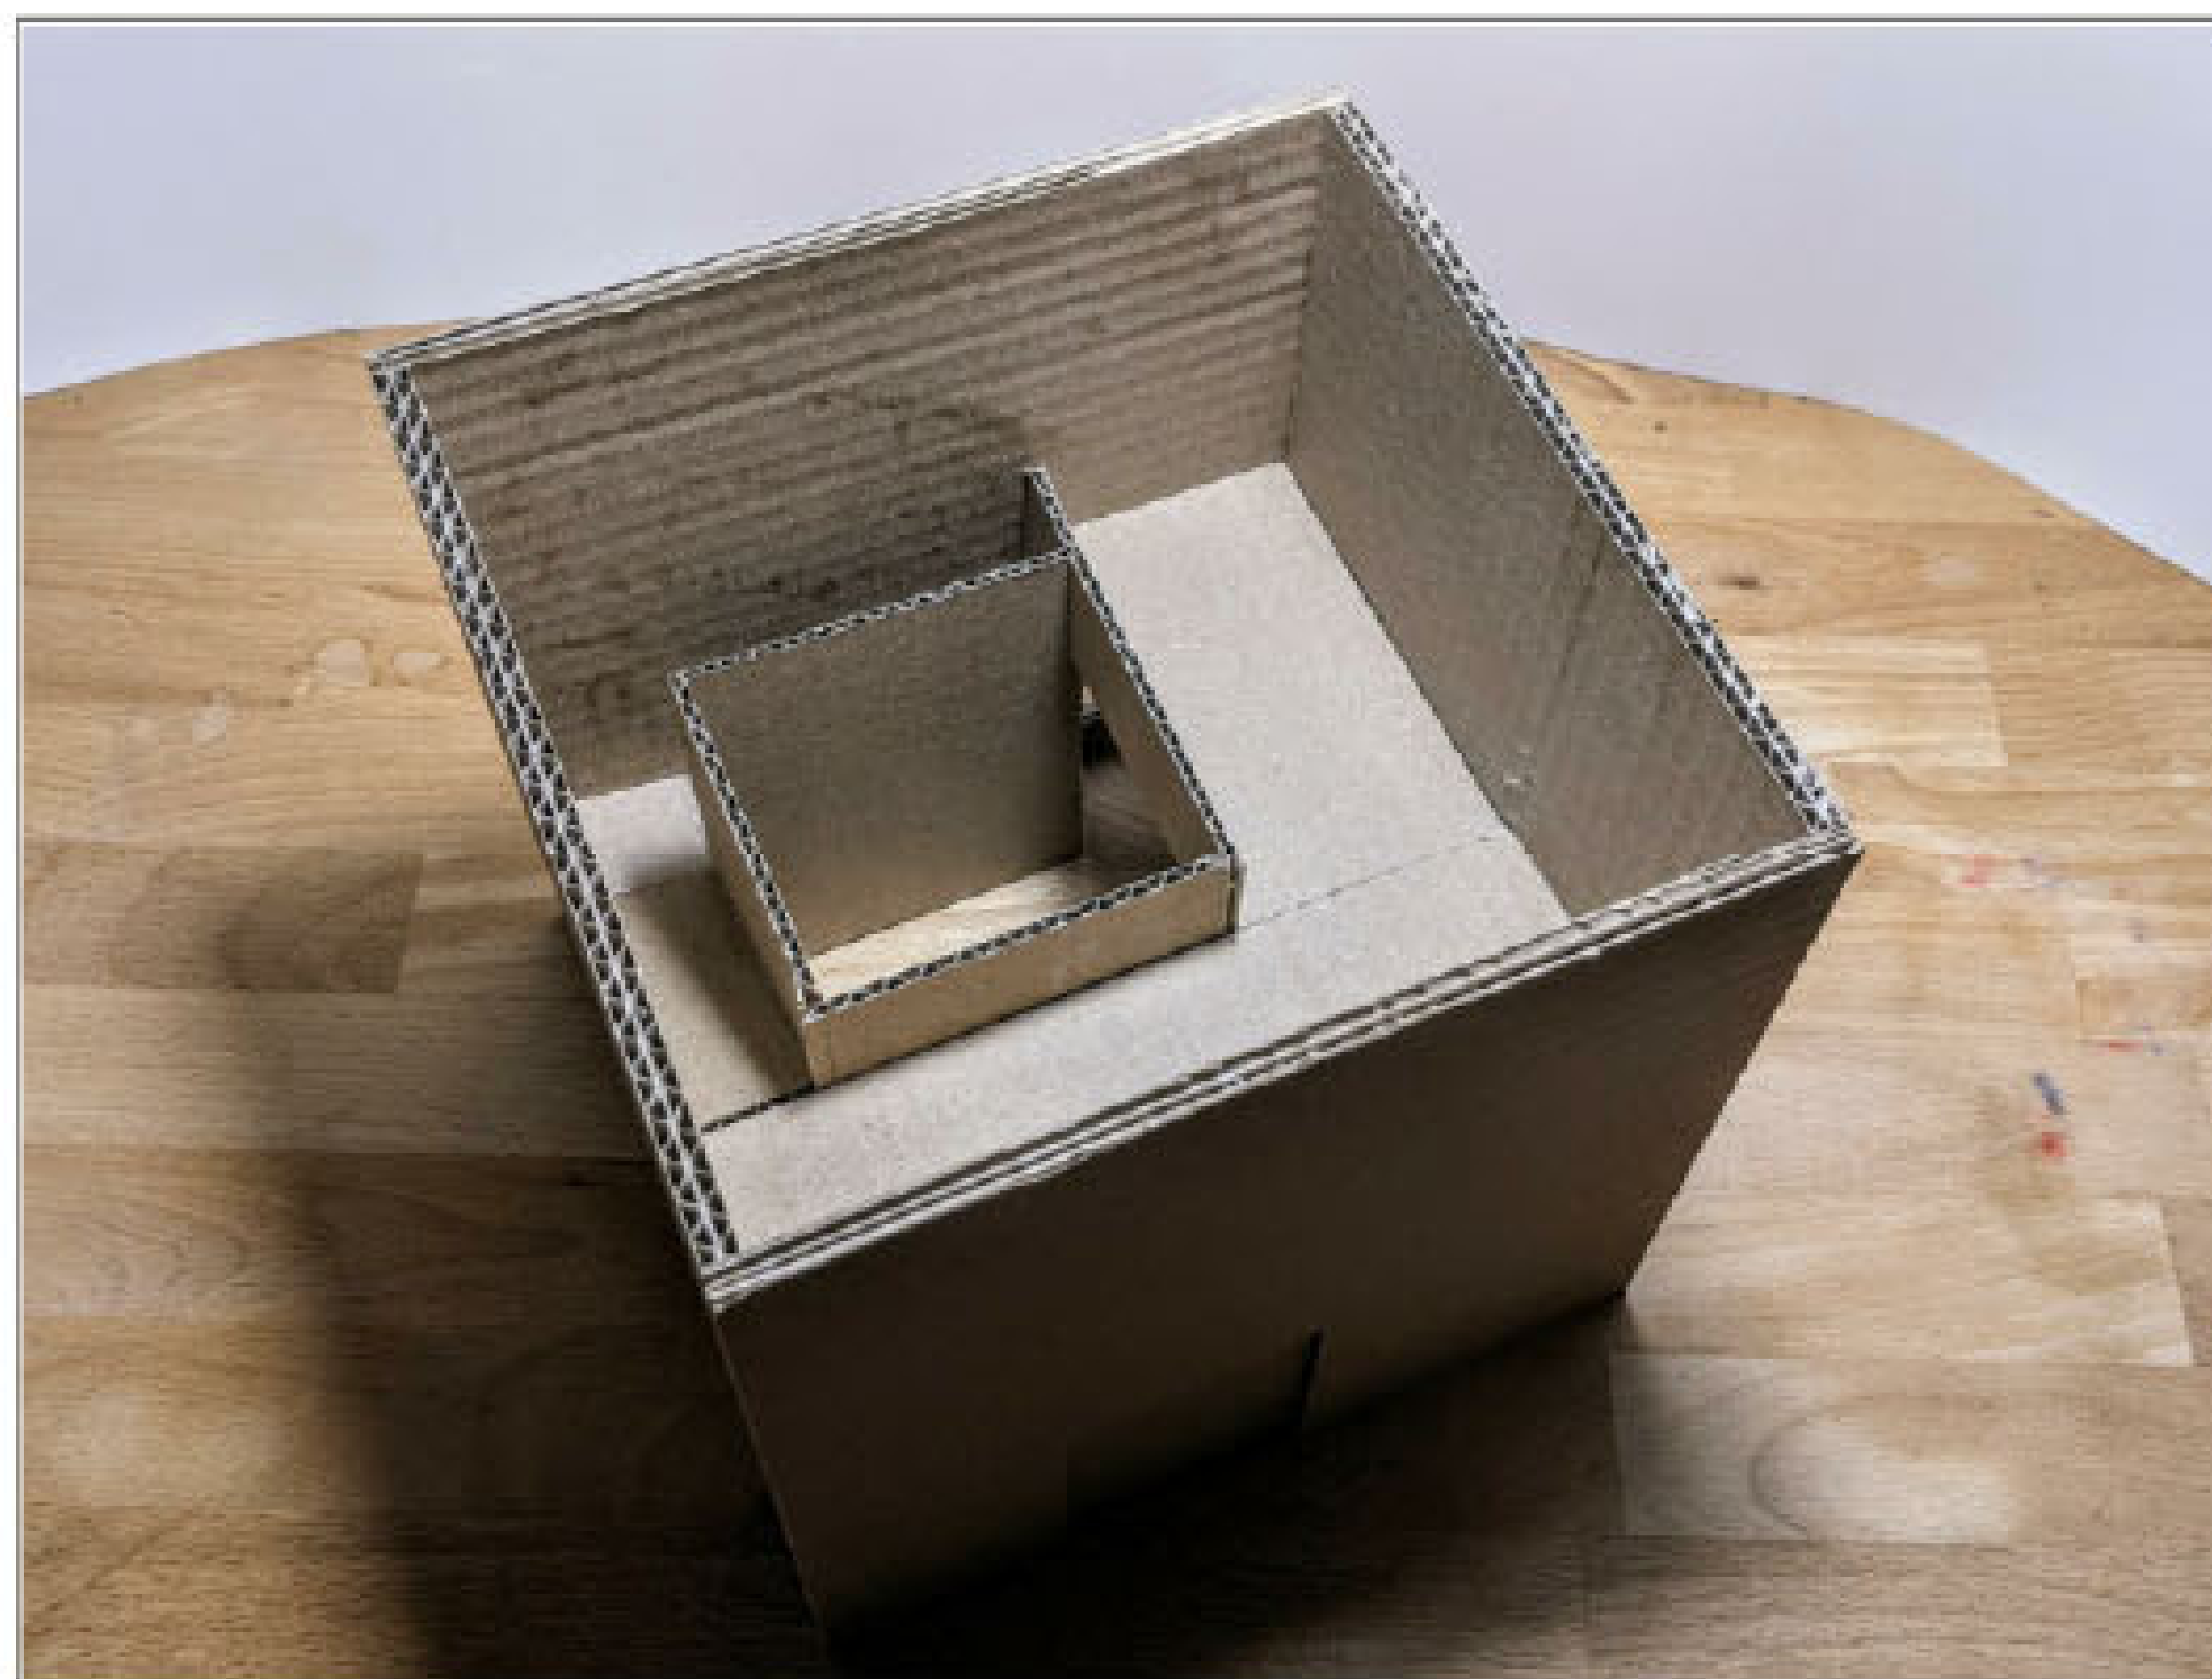

GALERIE STROMOVKA  
 HYNEK ŠKRABAL  
 ATELIÉR ŠRÁMEK\_KOPEČNÁ  
 ZAN FA ČVUT PRAHA ZS 2020\_2021

PŮDORYS PŘÍZEMÍ M1:100

PŮDORYS 1NP M1:100

ŘEZ M1:100

POHLED ZE PŘEDU M1:100

Návrh malé galerie v pražském parku stromovka.  
 Tvar kostky jsem zvolil, aby budova co nejméně rušila pohled na louku na níž je umístěná. Denní osvětlení jsem řešil formou střešního světlíku, který za dne prosvětlí většinu výstavních ploch.  
 Galerie je určena pro výstavu obrazů i soch.