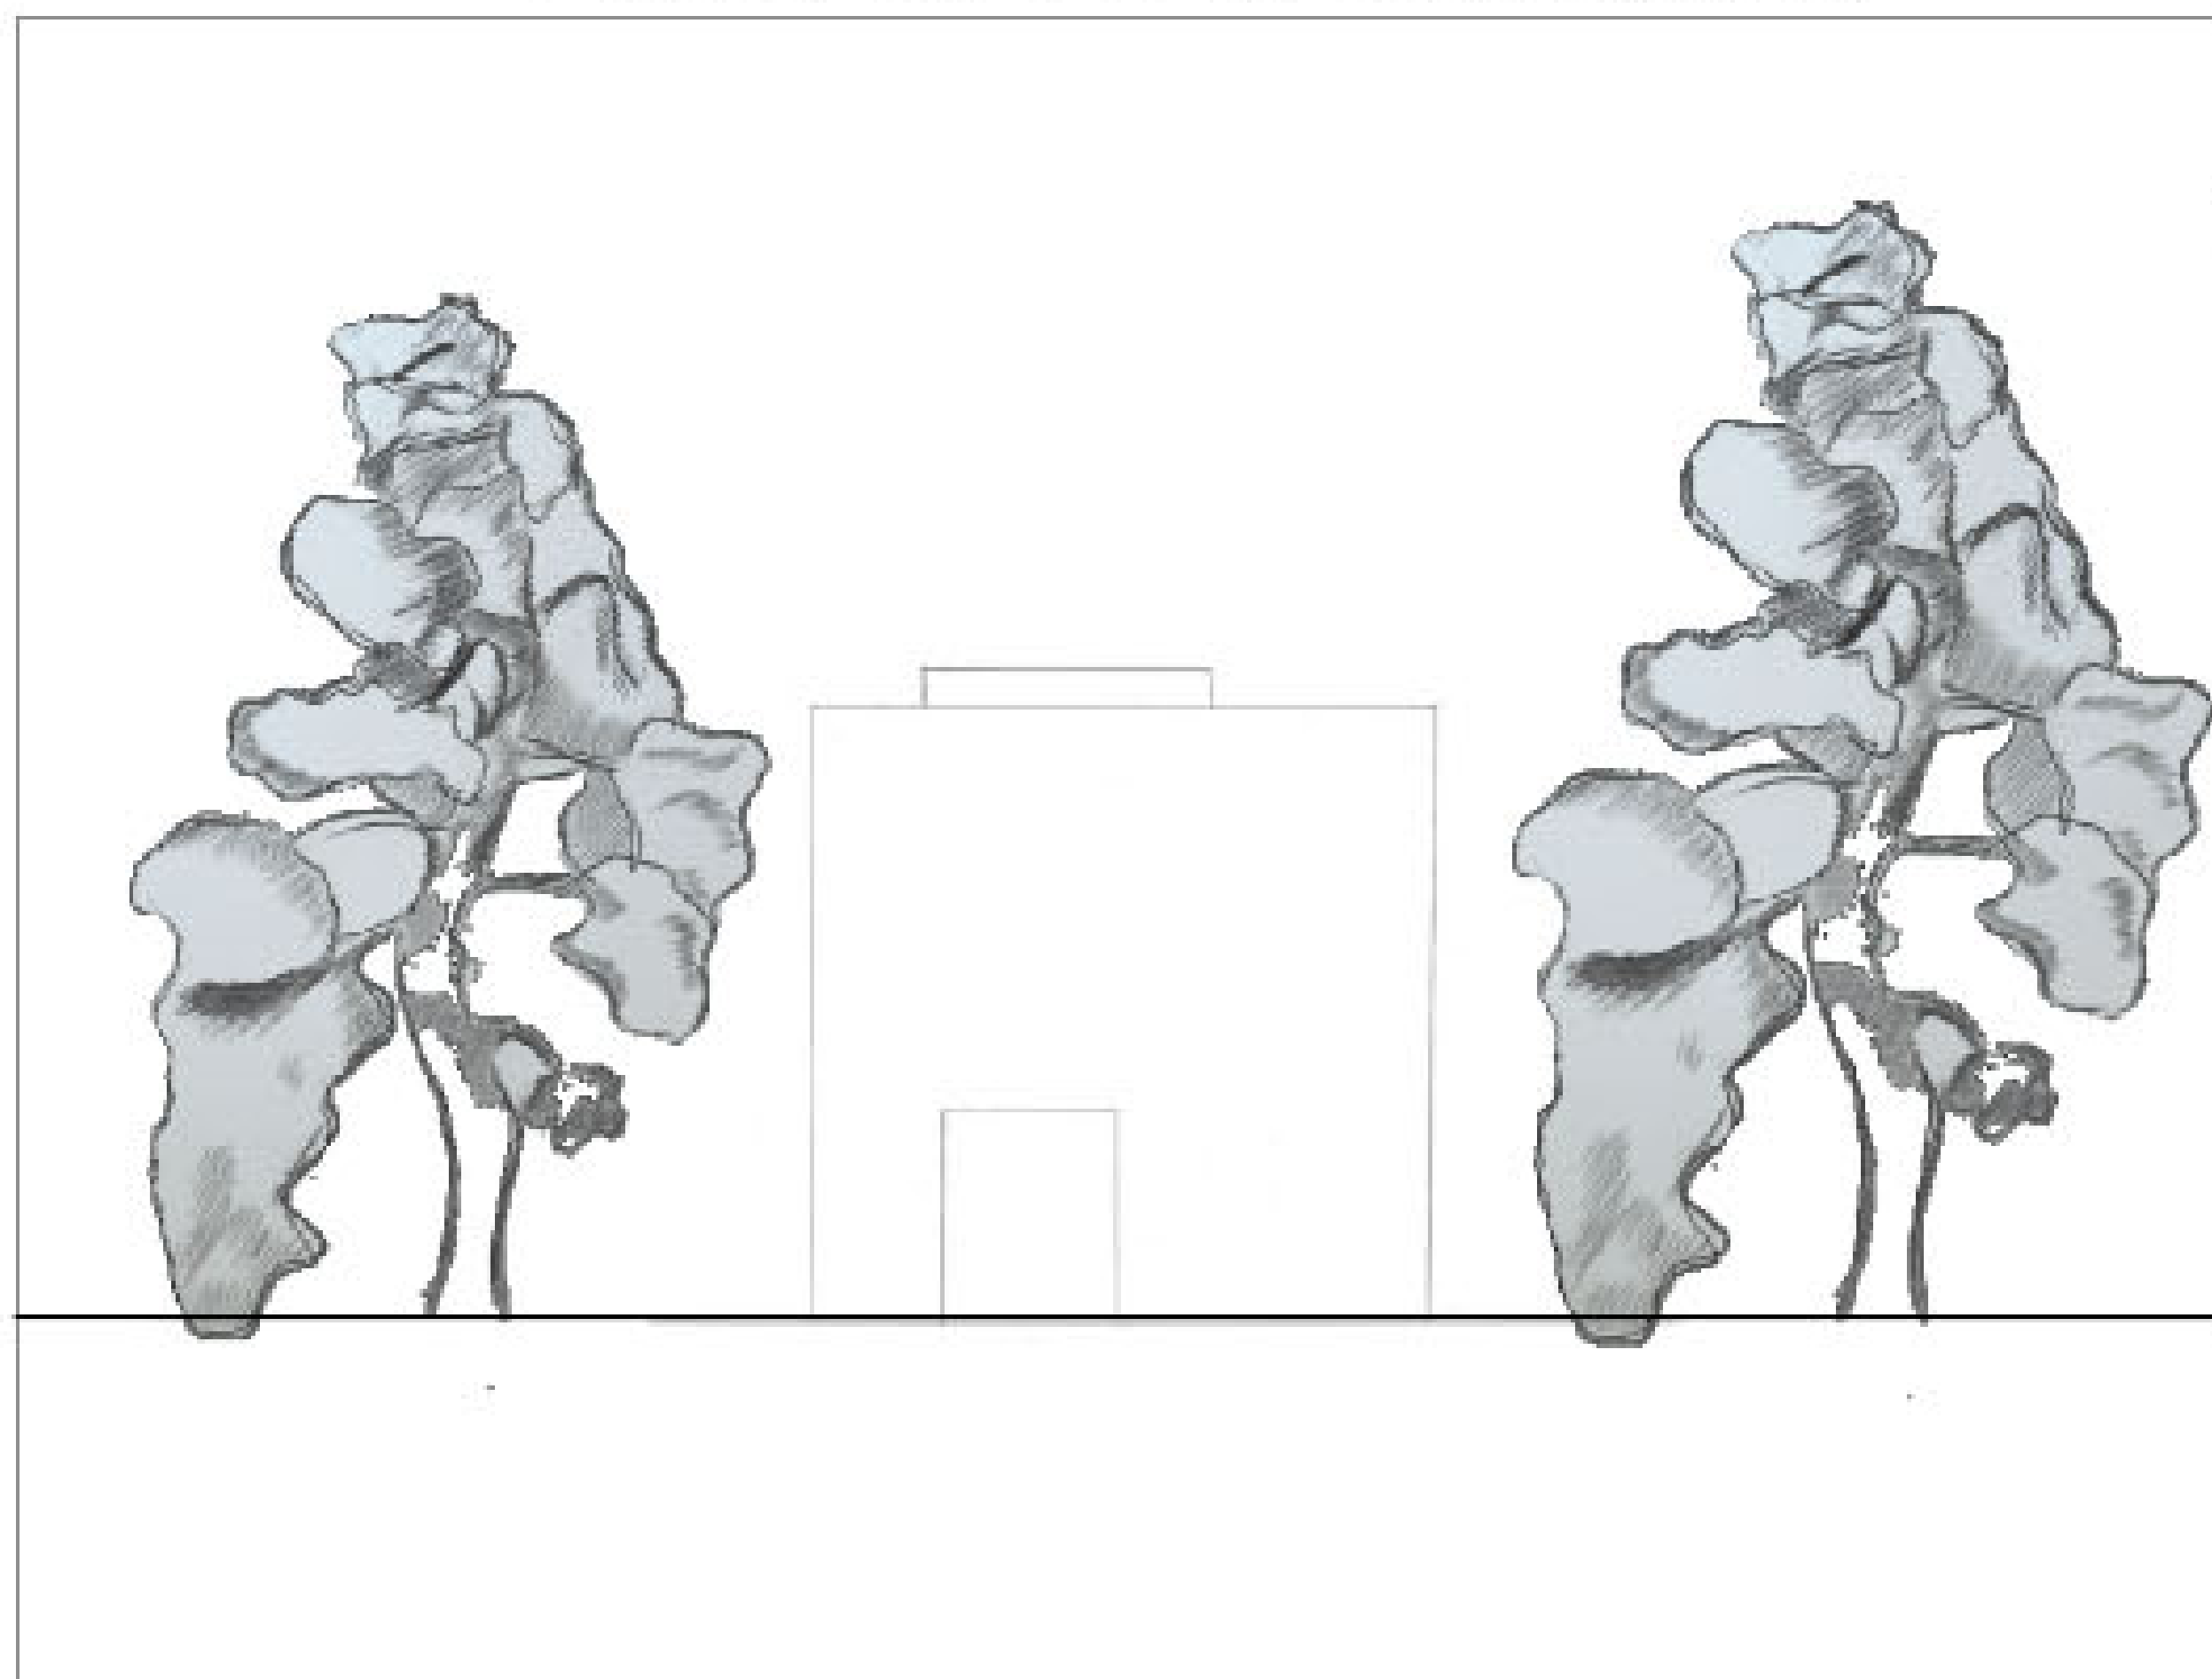

GALERIE STROMOVKA  
 HYNEK ŠKRABAL  
 ATELIÉR ŠRÁMEK\_KOPEČNÁ  
 ZAN FA ČVUT PRAHA ZS 2020\_2021

PŮDORYS PŘÍZEMÍ M1:100

PŮDORYS 1NP M1:100

ŘEZ M1:100

POHLED ZE PŘEDU M1:100

Návrh malé galerie v pražském parku stromovka.  
 Tvar kostky jsem zvolil, aby budova co nejméně rušila pohled na louku na níž je umístěná. Denní osvětlení jsem řešil formou střešního světlíku, který za dne prosvětlí většinu výstavních ploch.  
 Galerie je určena pro výstavu obrazů i soch.