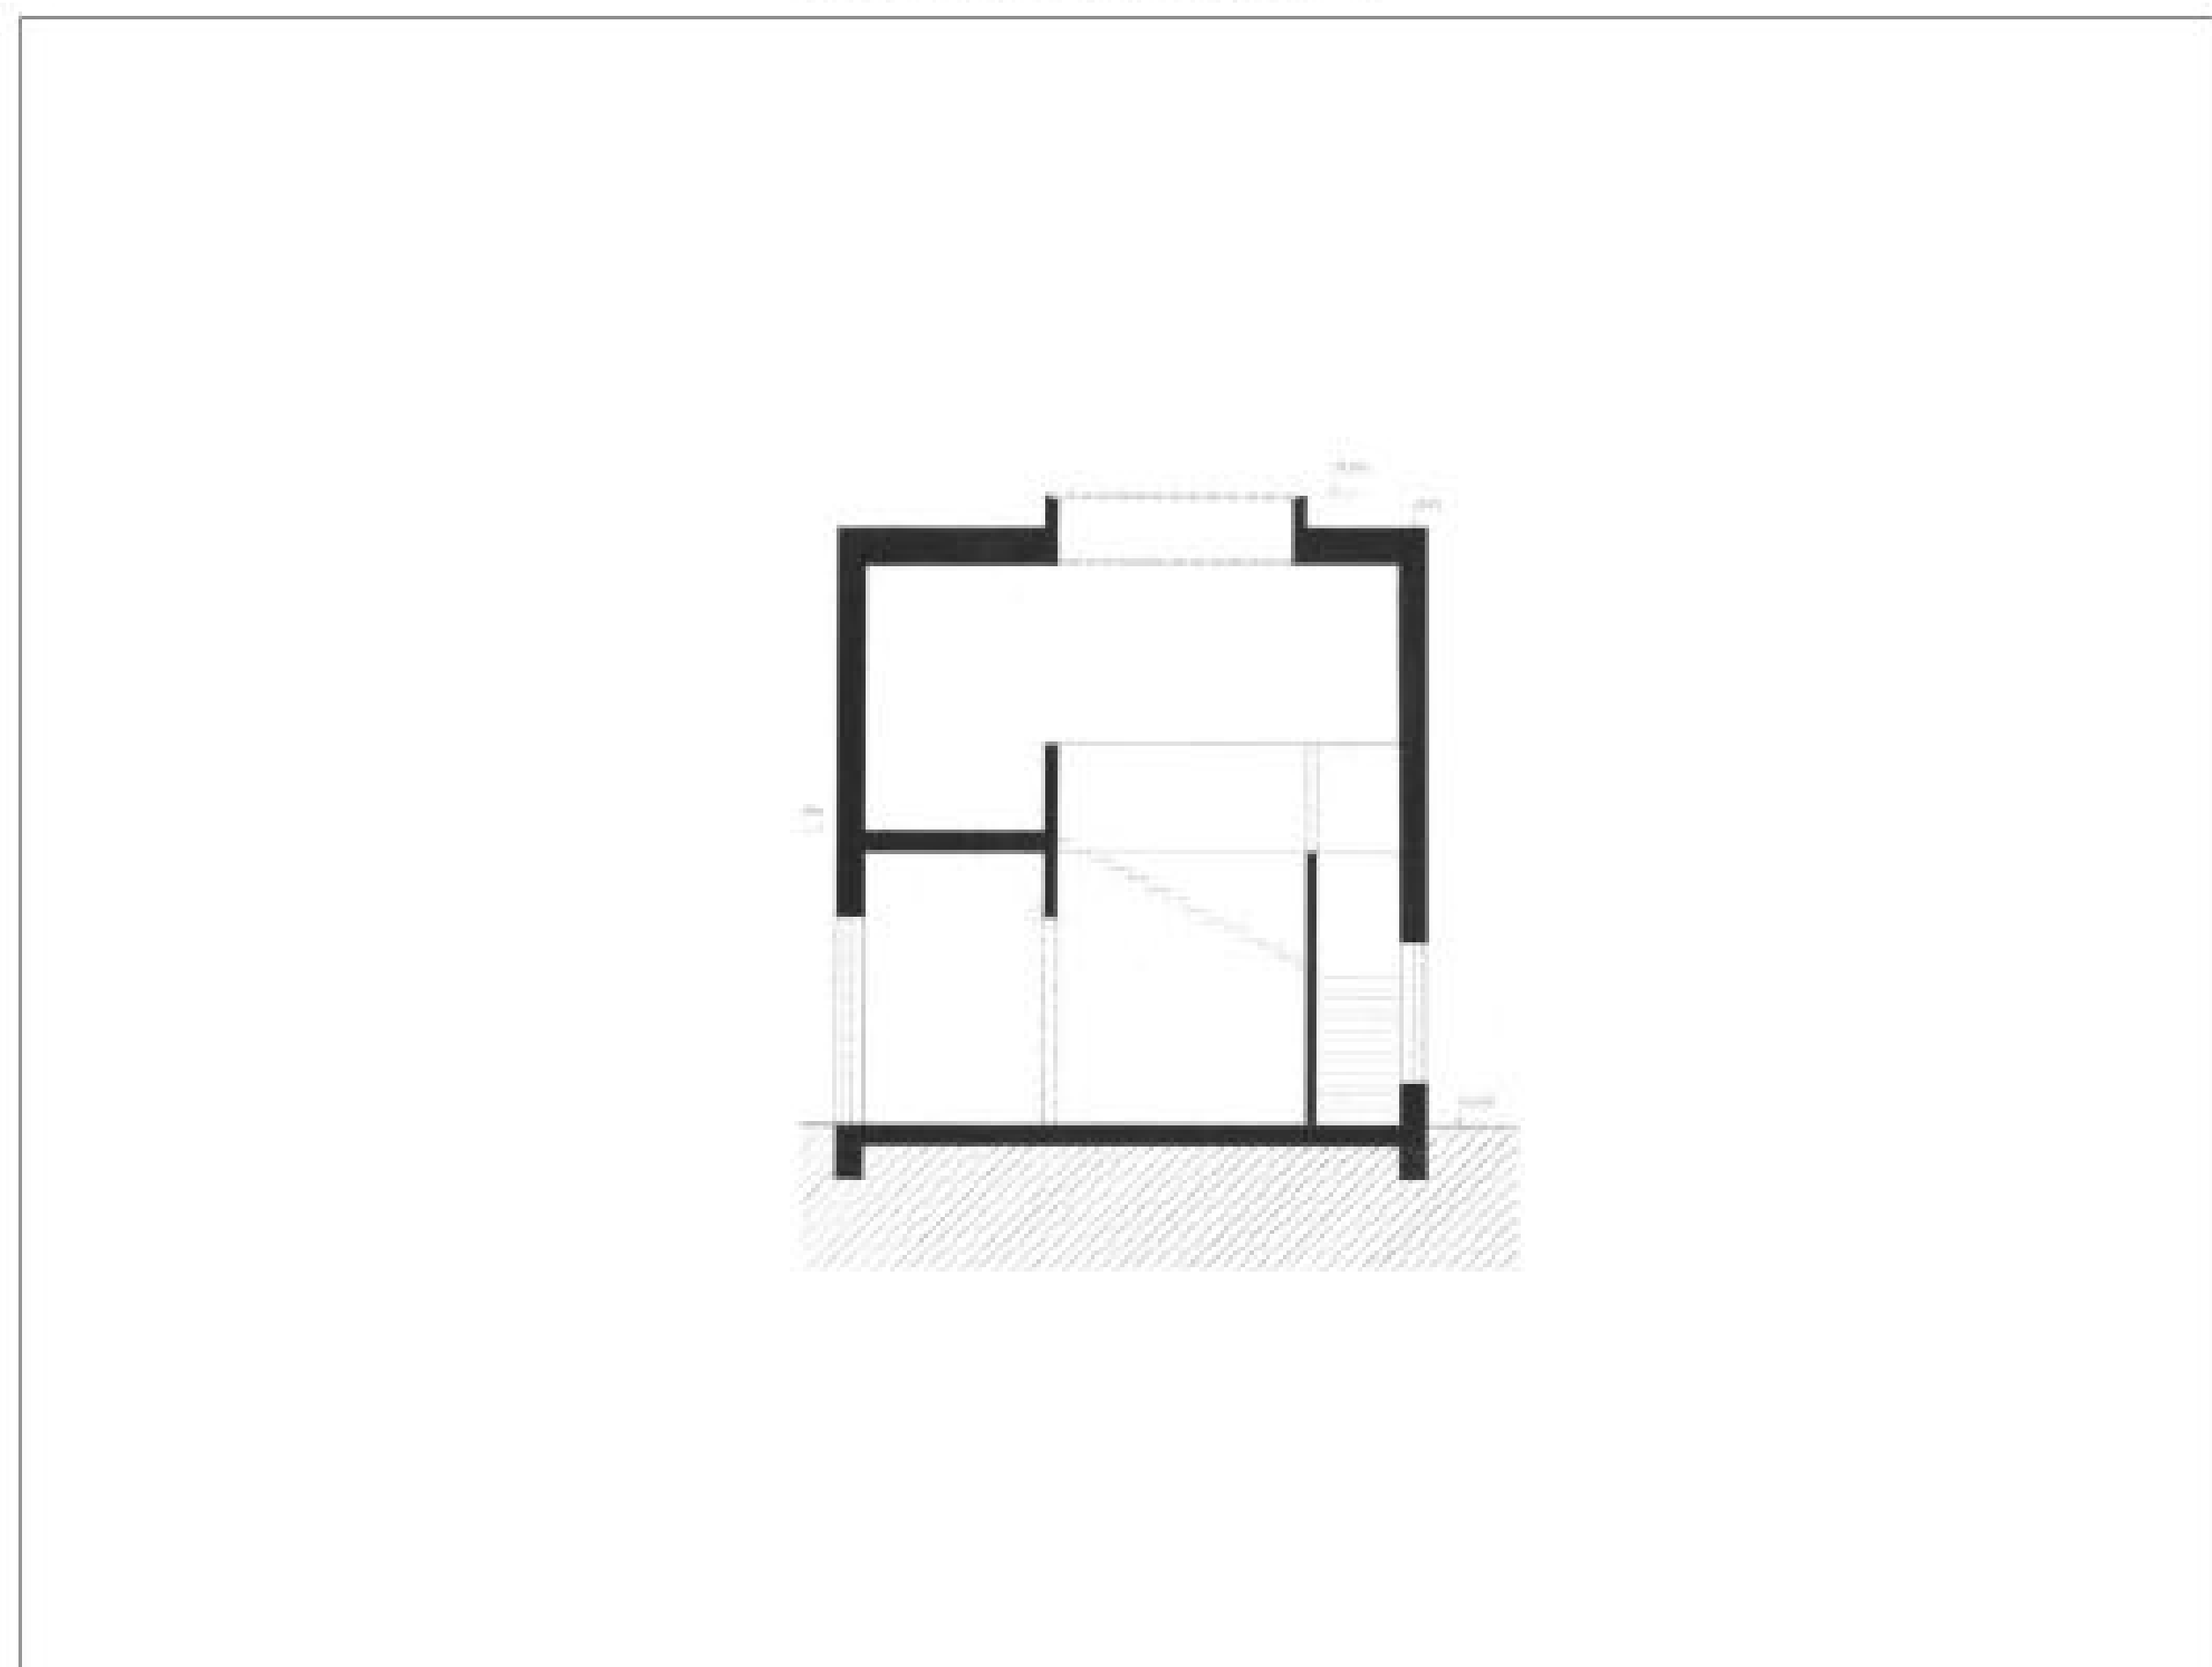

GALERIE STROMOVKA  
 HYNEK ŠKRABAL  
 ATELIÉR ŠRÁMEK\_KOPEČNÁ  
 ZAN FA ČVUT PRAHA ZS 2020\_2021

PŮDORYS PŘÍZEMÍ M1:100

PŮDORYS 1NP M1:100

ŘEZ M1:100

POHLED ZE PŘEDU M1:100

Návrh malé galerie v pražském parku stromovka.  
 Tvar kostky jsem zvolil, aby budova co nejméně rušila pohled na louku na níž je umístěná. Denní osvětlení jsem řešil formou střešního světlíku, který za dne prosvětlí většinu výstavních ploch.  
 Galerie je určena pro výstavu obrazů i soch.