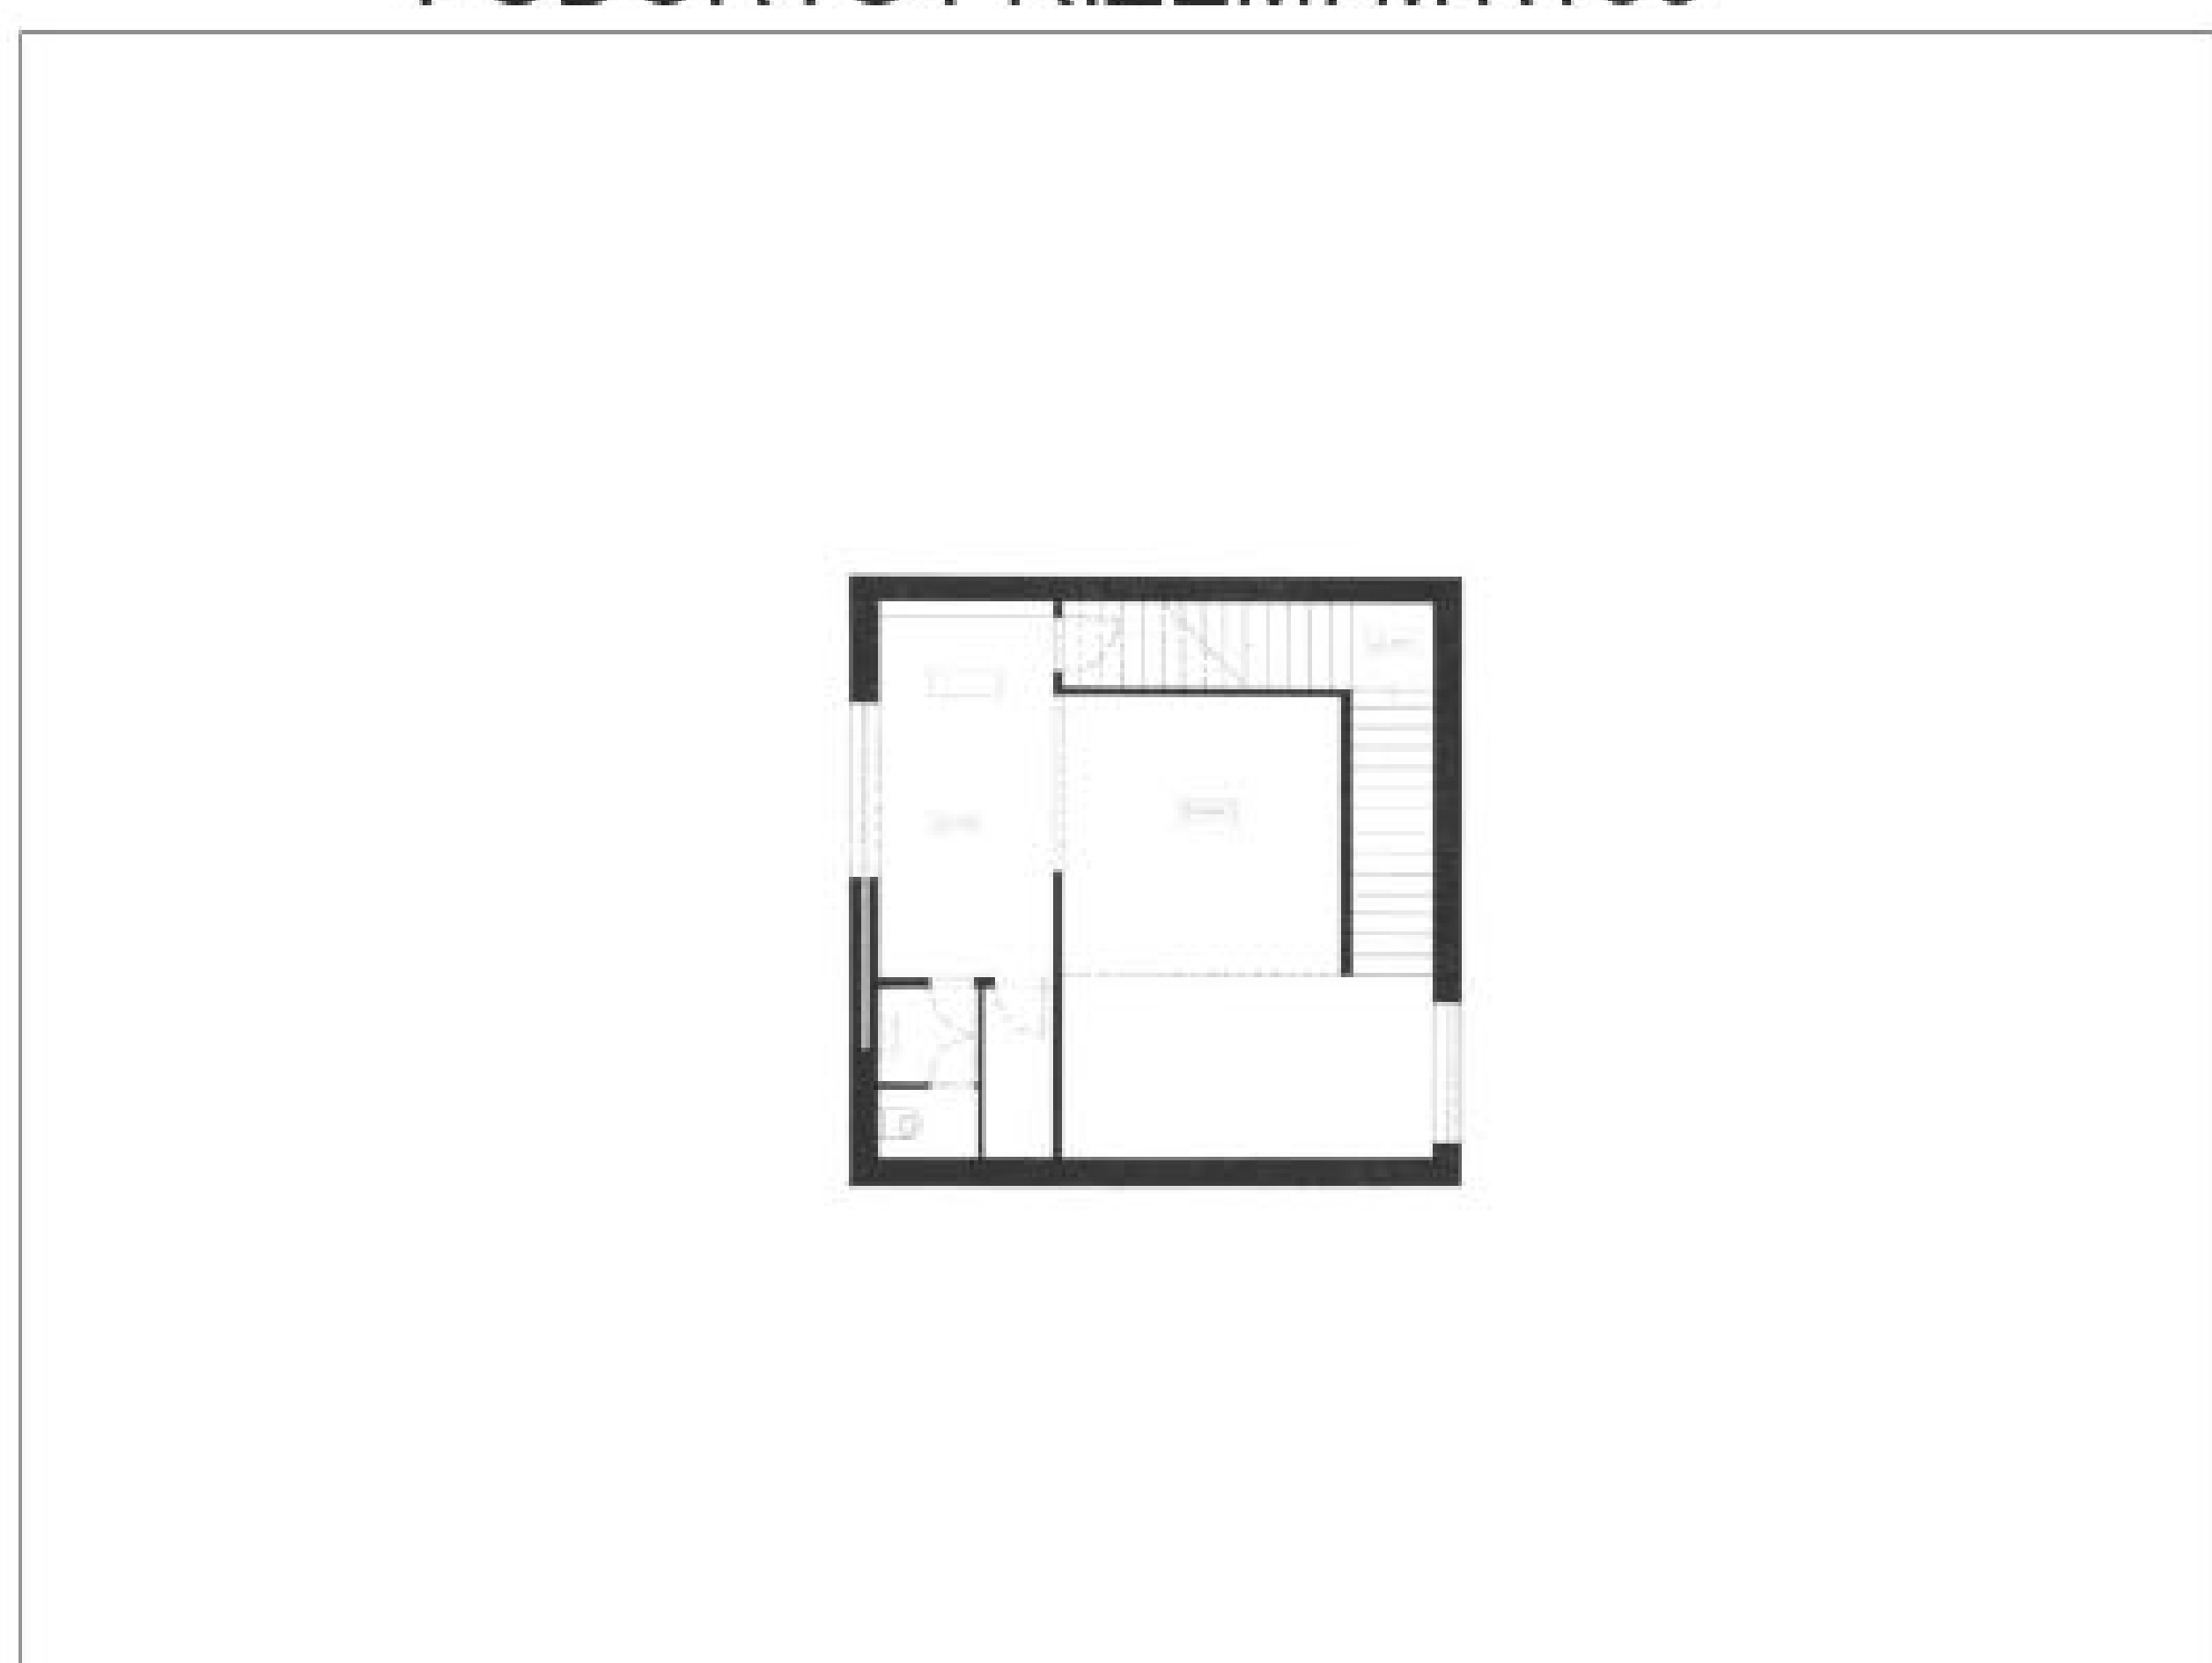

GALERIE STROMOVKA  
 HYNEK ŠKRABAL  
 ATELIÉR ŠRÁMEK\_KOPEČNÁ  
 ZAN FA ČVUT PRAHA ZS 2020\_2021

PŮDORYS PŘÍZEMÍ M1:100

PŮDORYS 1NP M1:100

ŘEZ M1:100

POHLED ZE PŘEDU M1:100

Návrh malé galerie v pražském parku stromovka.  
 Tvar kostky jsem zvolil, aby budova co nejméně rušila pohled na louku na níž je umístěná. Denní osvětlení jsem řešil formou střešního světlíku, který za dne prosvětlí většinu výstavních ploch.  
 Galerie je určena pro výstavu obrazů i soch.